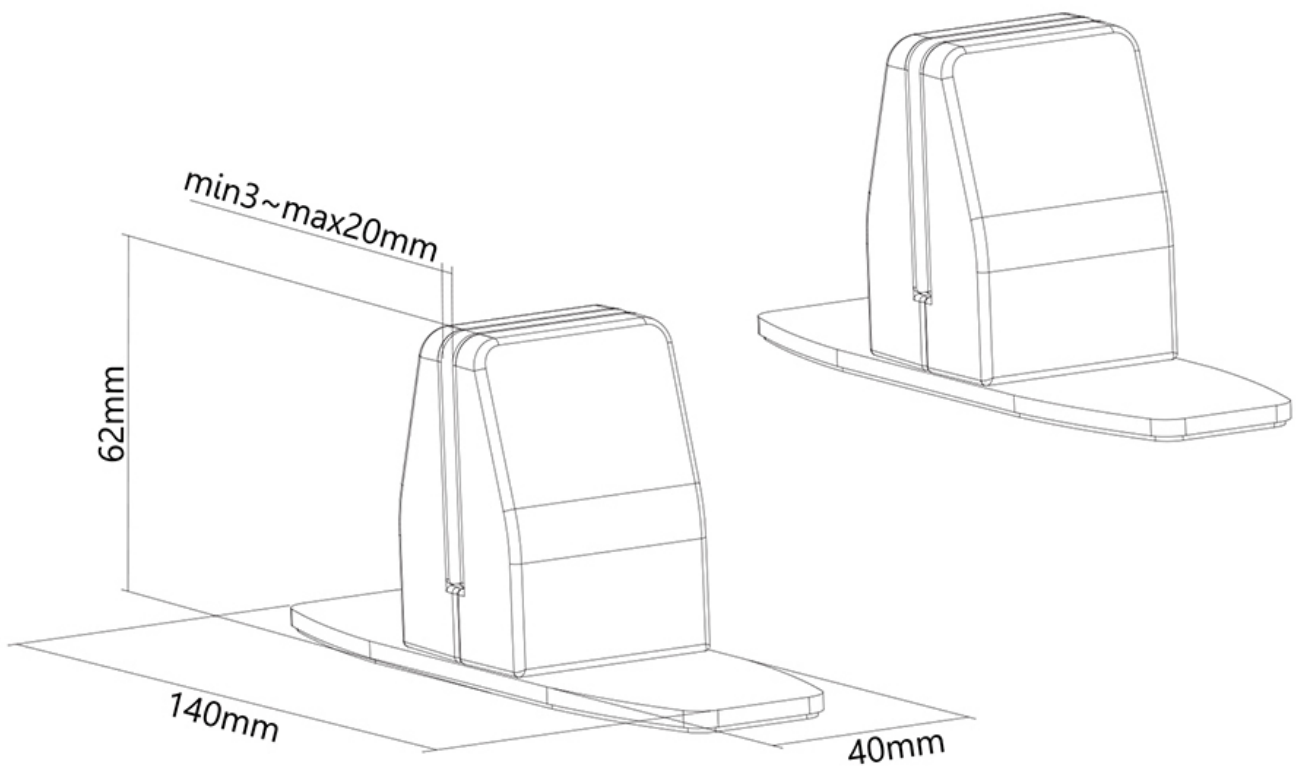

NS-CLMPSTANDWHITE NEOMOUNTS NS-CLMPSTANDWHITE

Neomounts