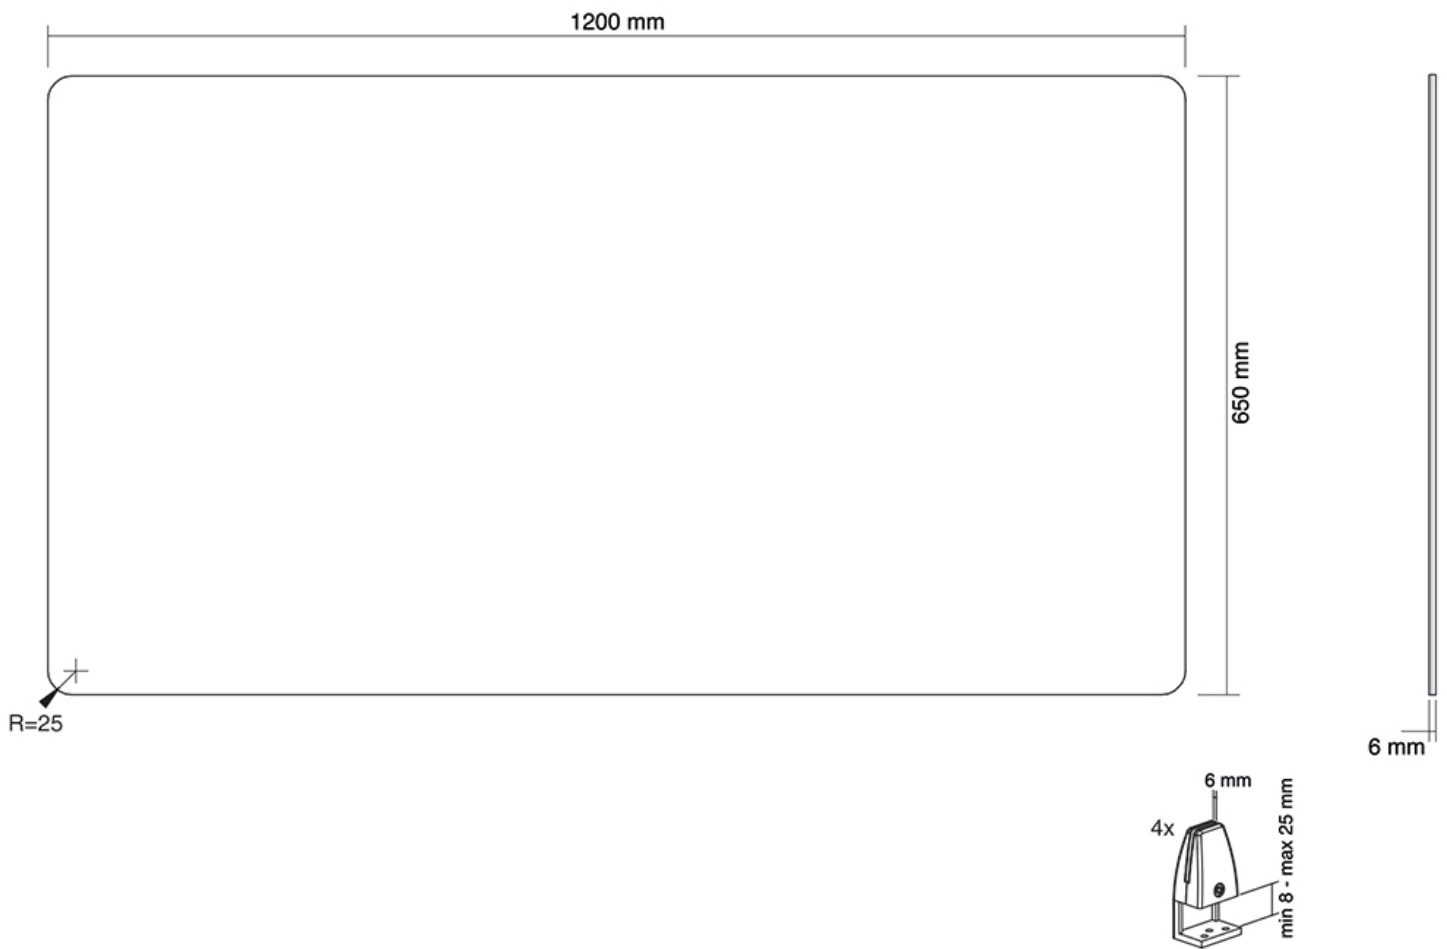

NS-GLSPROTECT120 NEOMOUNTS NS-GLSPROTECT120

Neomounts