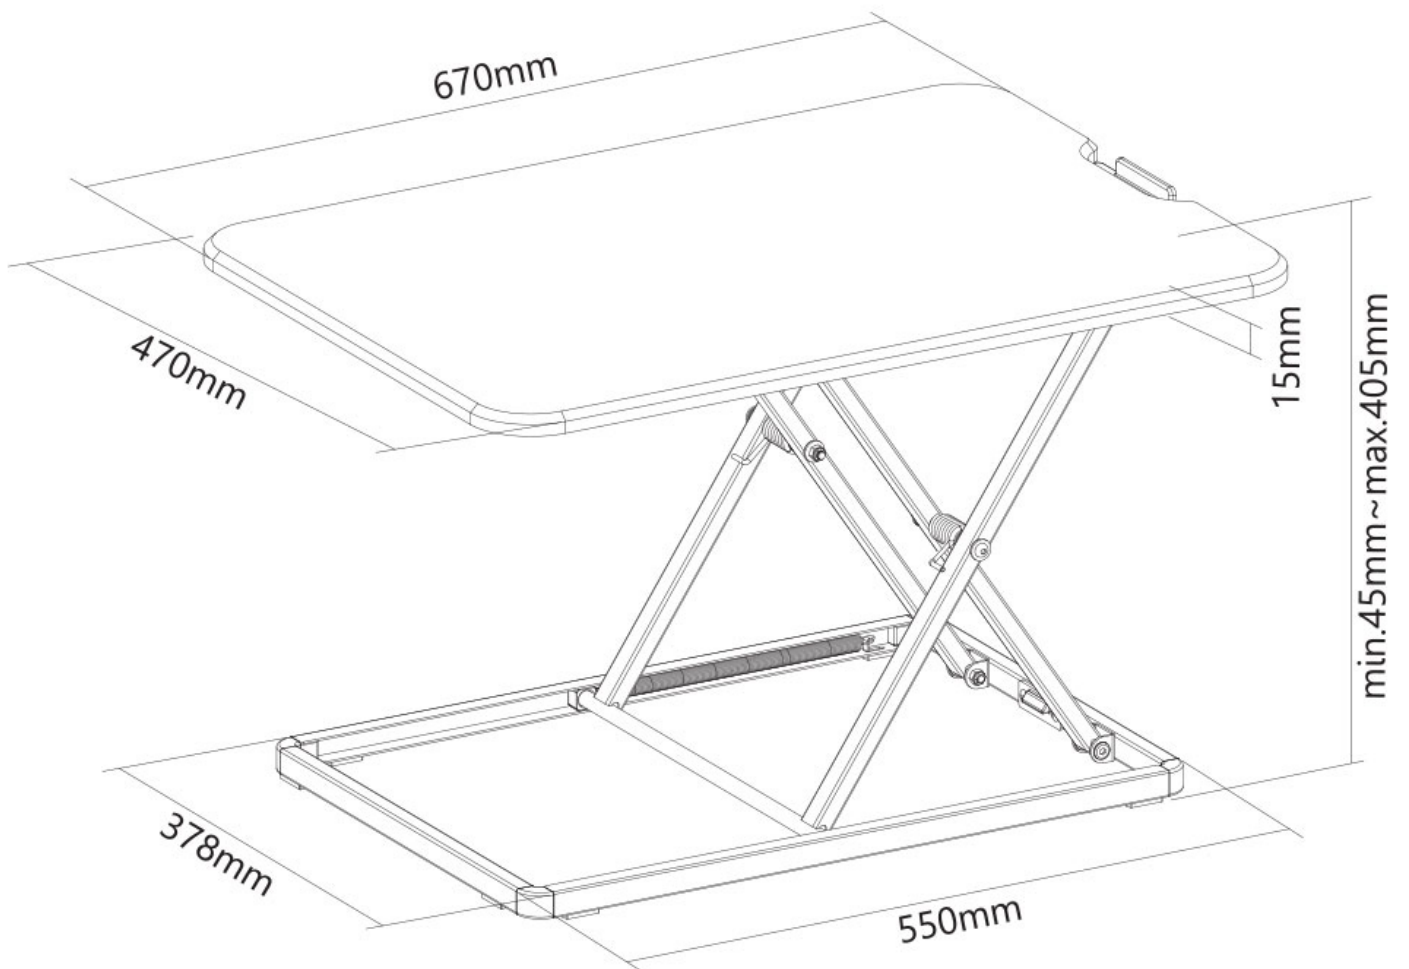

NS-WS050BLACK

NEOMOUNTS NS-WS050BLACK

Neomounts