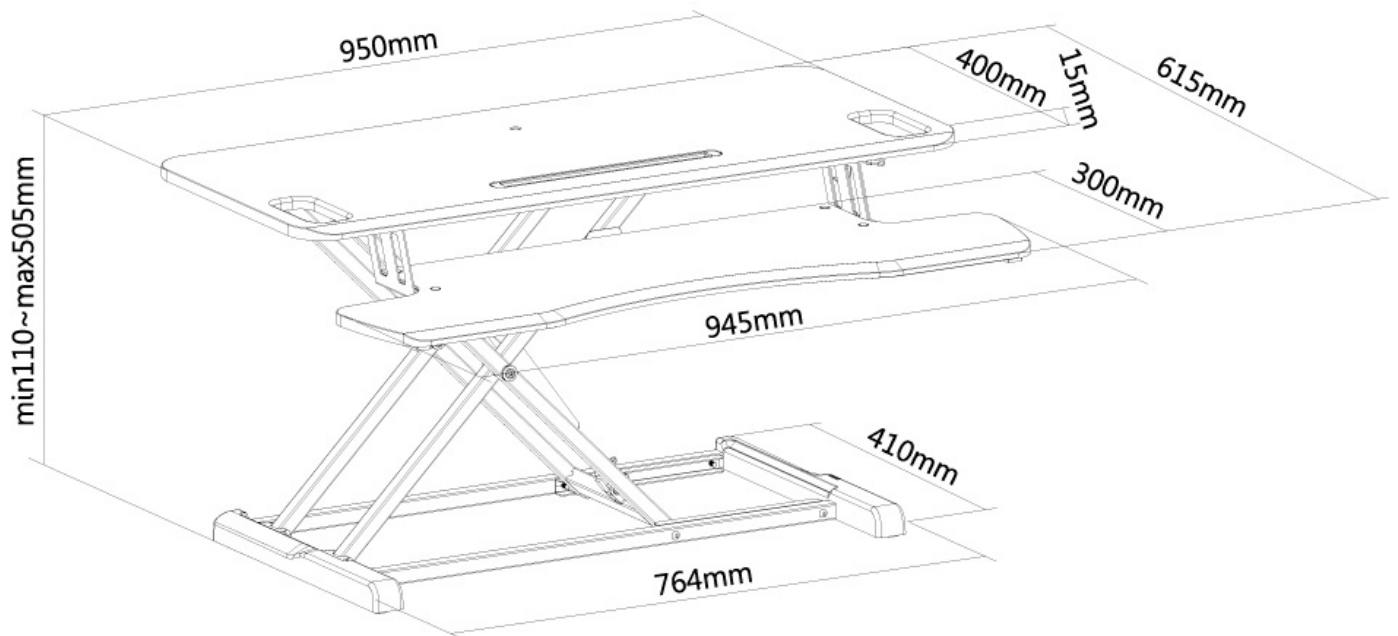

NS-WS300BLACK

NEOMOUNTS NS-WS300BLACK

Neomounts