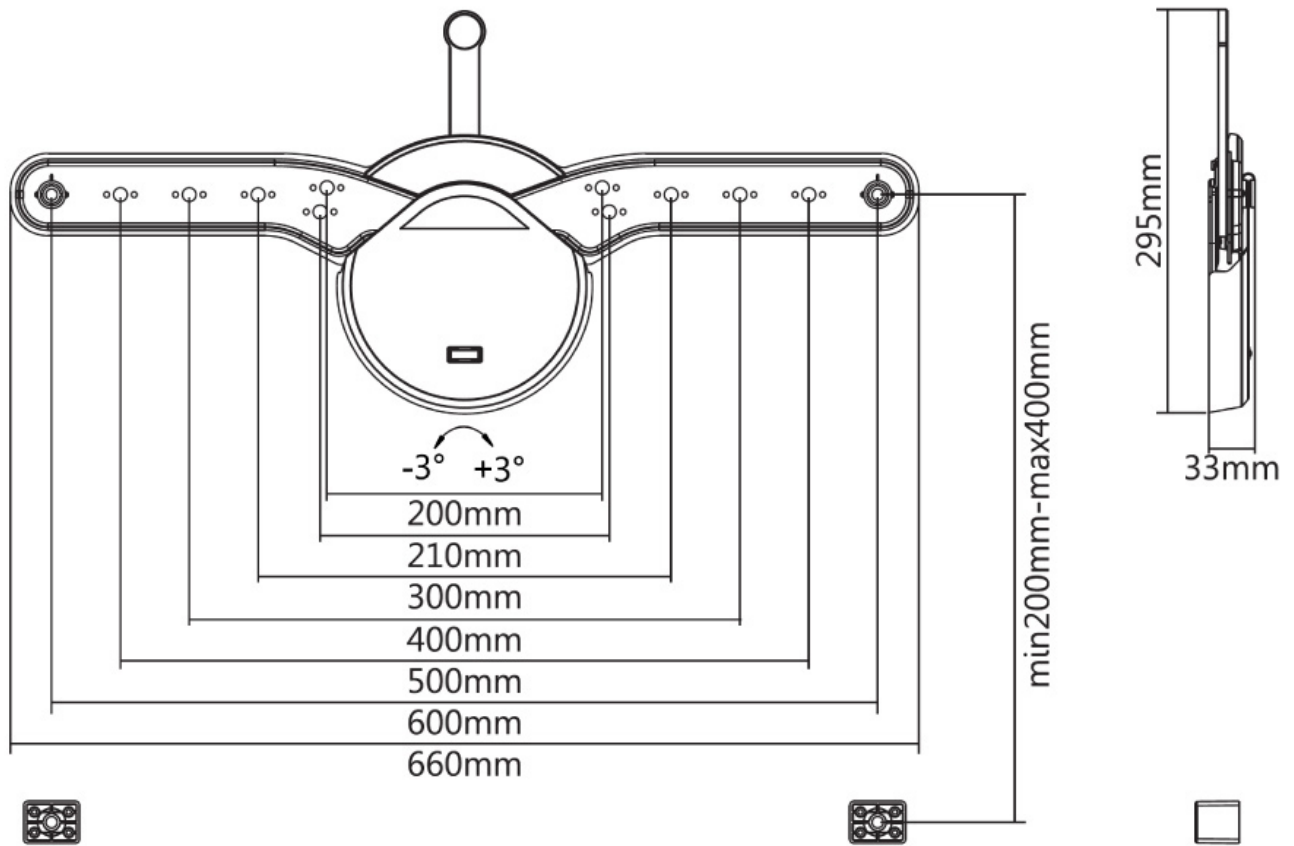

OLED-W600BLACK

NEOMOUNTS OLED-W600BLACK

Neomounts