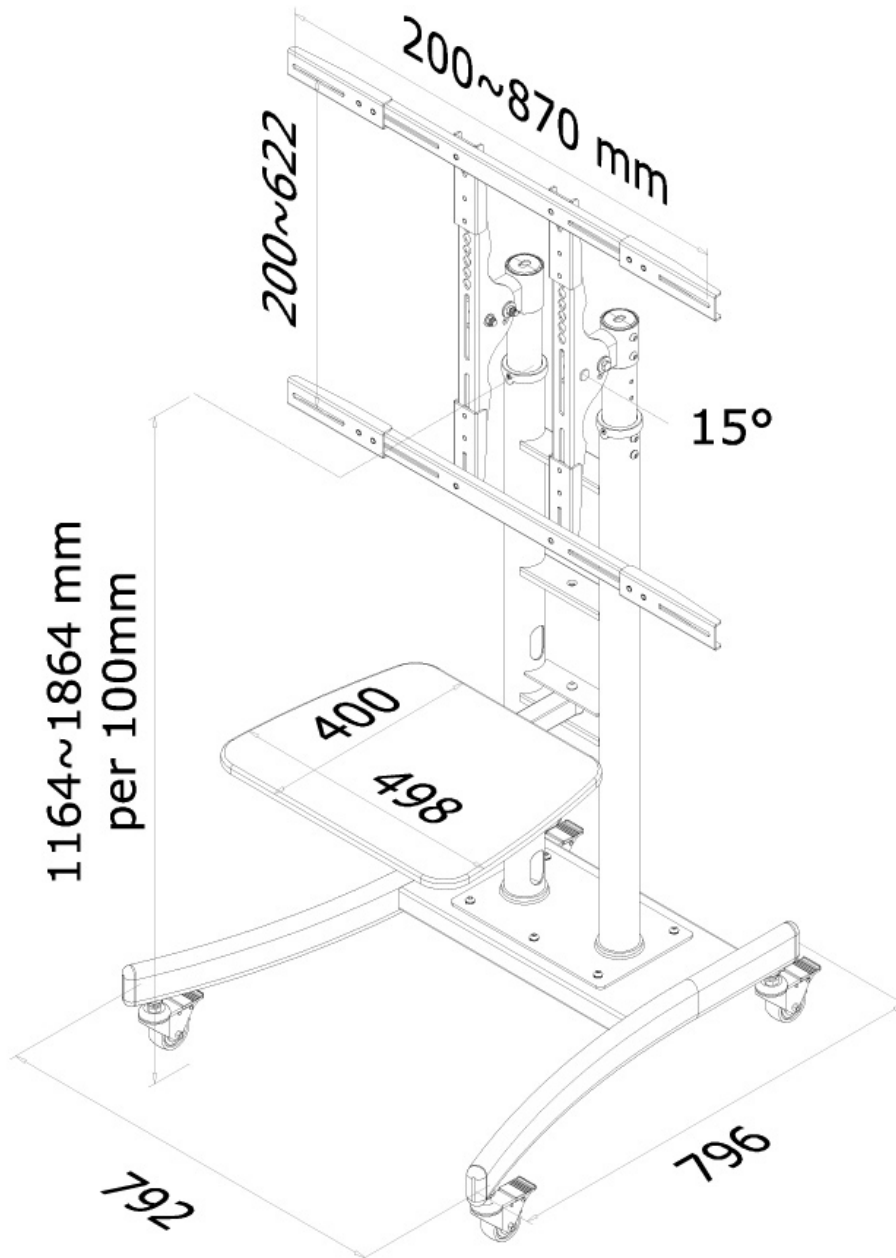

#### FUNKTIONALITÄT

Typ	Neigen
Höhenverstellung	115-185 cm
Neigung (Grad)	15°
Anpassungstyp	Manuell

#### INFORMATIONEN

Farbe	Schwarz
Hauptmaterial	Stahl
Garantie	5 Jahre
EAN code	8717371442903

\*Bitte beachten: Die angegebenen Zollgrößen sind nur ein Anhaltspunkt, kombiniert mit dem Gewicht und den VESA-Größen. Das maximale Gewicht und die VESA-Größe sind absolute Beschränkungen für die Produkte und sollten nicht überschritten werden.

Dank der vielseitigen Neigetechnik (15°) kann der Wagen in jeden gewünschten Blickwinkel gebracht werden, um die Möglichkeiten des Bildschirms voll auszunutzen. Die Halterung ist manuell in der Höhe von 115 bis 185 cm verstellbar, während das praktische Kabelmanagement die Kabel von der Leinwand zum Boden verdeckt und führt.

Neomounts

Measuring unit: mm