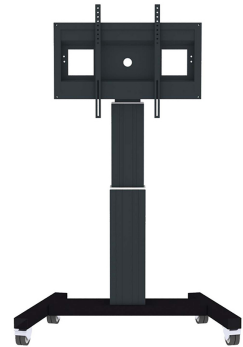

Neomounts

Neomounts PLASMA-M2500BLACK TV-Trolley - 42-100" - max 150 kg - motorisiert H 111-161 cm - VESA 300x200-800x600 - abschließbar (exkl. Schloss) - schwarz

Das Neomounts Modell PLASMA-M2500BLACK ist ein mobiler Bodenständer mit elektrischer Höhenverstellung für Displays und TVs von 42-100". Mit dem Neomounts PLASMA-M2500BLACK mit elektrischer Höhenverstellung können Sie ein Grossformatdisplay oder TV auf dem Boden aufstellen und auf jede Situation einstellen. Positionieren Sie Ihr Gerät im Handumdrehen für das stehende oder sitzende Publikum und für jegliche Anwendung überall in Ihrem Gebäude. Ideal für Touch-Screen Applikationen und den Einsatz im Klassenzimmer, Meetingraum, Präsentationsraum oder im Eingangsbereich.

Der PLASMA-M2500BLACK eignet sich für Bildschirme von 42-100" und hat eine Tragfähigkeit von 150 kg. Der Rollwagen eignet sich für Bildschirme mit VESA Lochmustern von 300x200 bis 600x800 mm. Hinter dem Bildschirm haben Sie 6 cm Platz um zum Beispiel einen Mediaplayer oder einen Mini-Computer zu installieren. Die Kabel können auf der Rückseite der Halterung geführt werden. Mit seinen hochwertigen Rädern können Sie den Wagen mühelos über Schwellen rollen.

Die Höhe des Bildschirms lässt sich bequem um 50 cm mit der Fernbedienung verstellen. Vom Boden bis zum Zentrum ist der Abstand des Bildschirms von 111 bis 161 cm verstellbar. Der Trolley ist mit vier massiven Lenkrollen ausgestattet, von denen die beiden vorderen Rollen mit einer Bremse ausgestattet sind.

Der Neomounts PLASMA-M2500BLACK kommt in RAL 9005 schwarz und bietet eine sehr flexible Alternative zur Wand-, Decken- oder Tischmontage. Befestigungsmaterial im Lieferumfang enthalten. Einfache Montage.