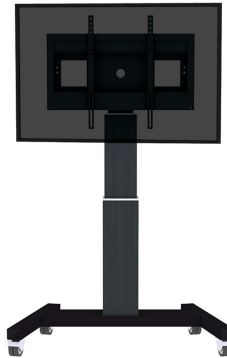

PLASMA-M2500BLACK NEOMOUNTS PLASMA-M2500BLACK

TECHNISCHE DATEN

ALLGEMEIN

Min. Bildschirmgröße*	42 inch
Max. Bildschirmgröße*	100 inch
Max. Gewicht	150 kg (pro Bildschirm)
Bildschirme	1
VESA-Minimum	300x200 mm
VESA-Maximum	800x600 mm

FUNKTIONALITÄT

Höhenverstellung	111-161 cm
Abschließbar	Abschließbar - Vorhängeschloss nicht enthalten
Breite	104 cm
Tiefe	74 cm
Anpassungstyp	Motorisiert

INFORMATIONEN

Farbe	Schwarz
Hauptmaterial	Stahl
Garantie	5 Jahre
EAN code	8717371445904

*Bitte beachten: Die angegebenen Zollgrößen sind nur ein Anhaltspunkt, kombiniert mit dem Gewicht und den VESA-Größen. Das maximale Gewicht und die VESA-Größe sind absolute Beschränkungen für die Produkte und sollten nicht überschritten werden.

Neomounts