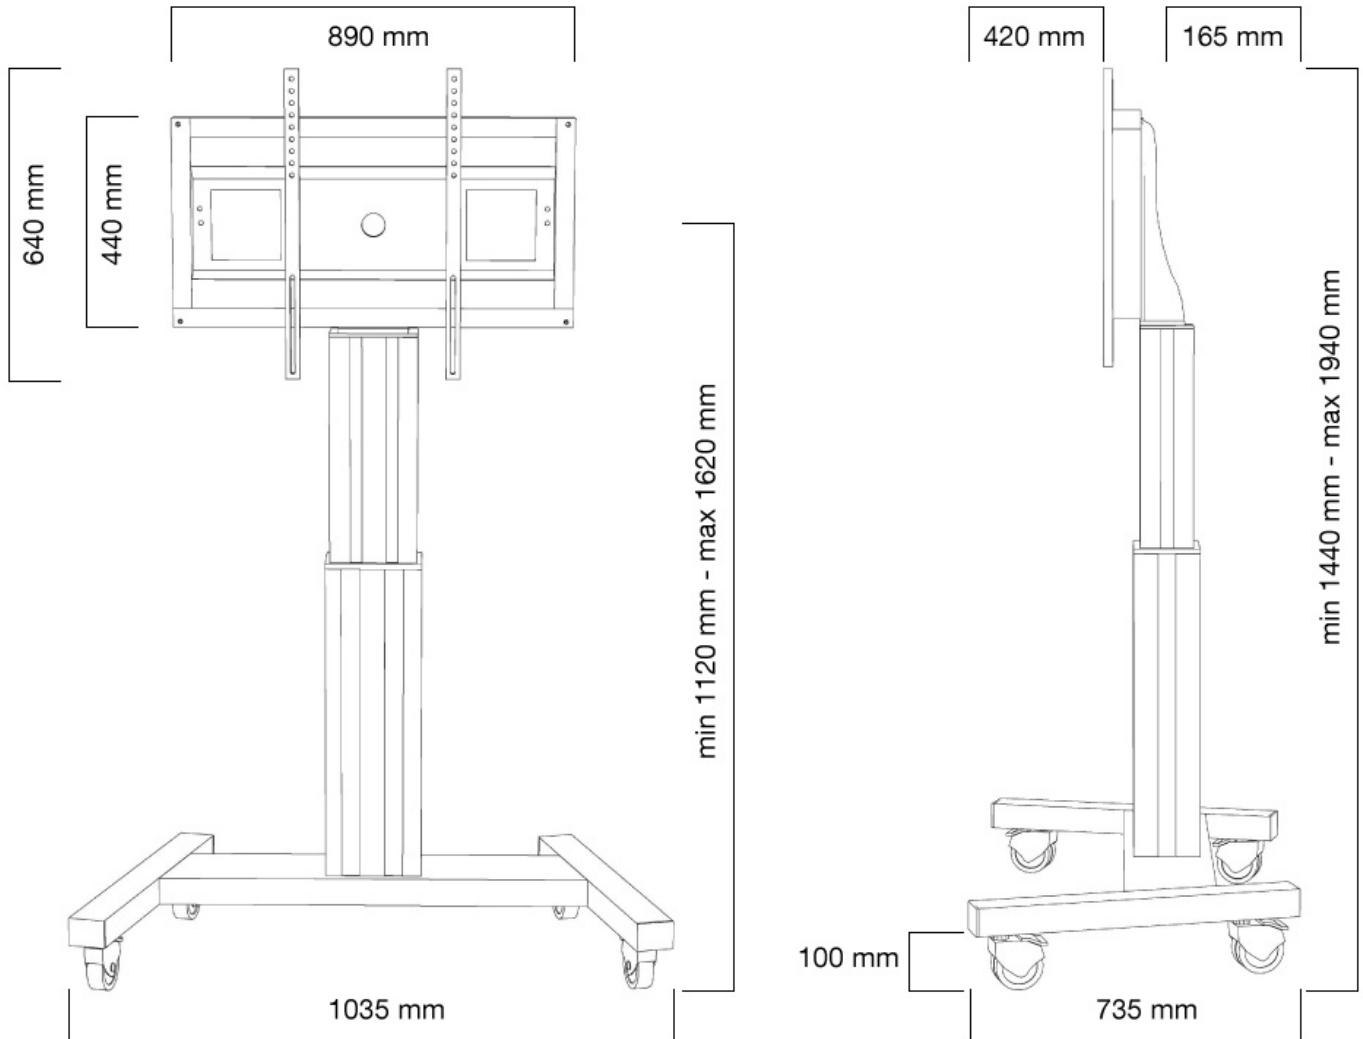

PLASMA-M2500BLACK NEOMOUNTS PLASMA-M2500BLACK

Neomounts