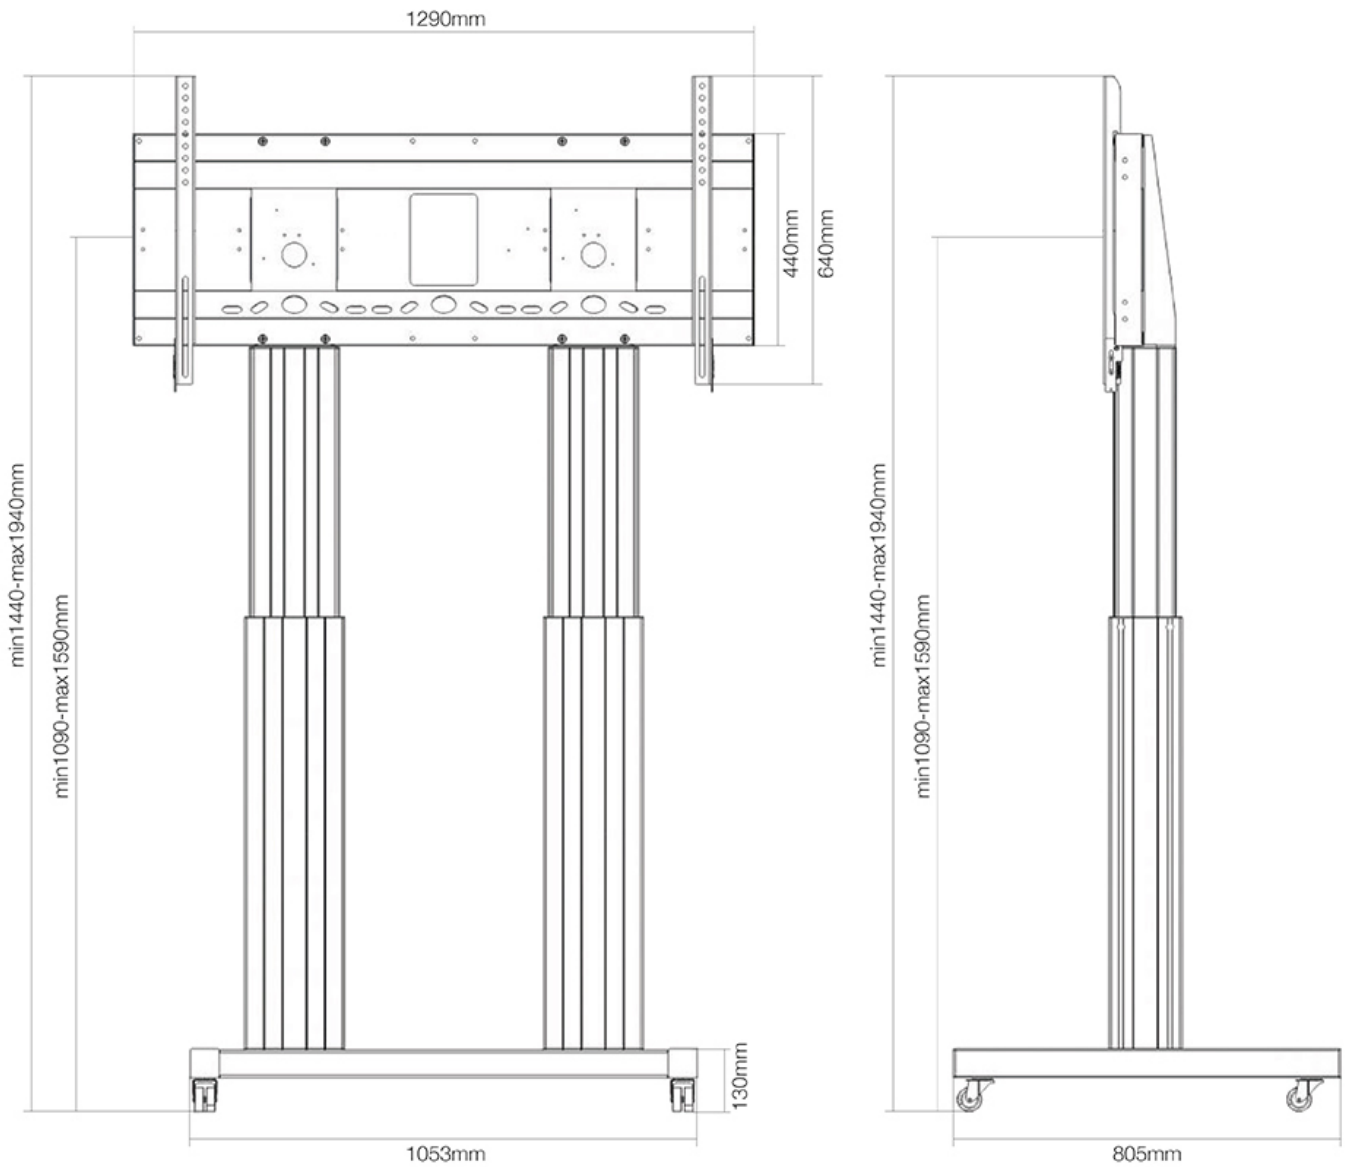

PLASMA-M2600BLACK NEOMOUNTS PLASMA-M2600BLACK

Neomounts