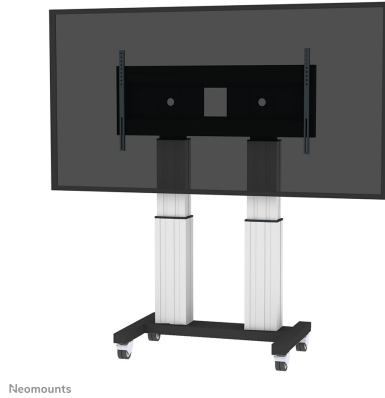

FUNKTIONALITÄT

Höhenverstellung	109-159 cm
Abschließbar	Abschließbar - Vorhängeschloss nicht enthalten
Breite	129 cm
Tiefe	72 cm
Anpassungstyp	Motorisiert

INFORMATIONEN

Farbe	Silber
Hauptmaterial	Stahl
Garantie	5 Jahre
EAN code	8717371447526

Neomounts PLASMA-M2600SILVER TV-Trolley - 70-120" - max 250 kg - motorisiert H 109-159 cm - VESA 400x200-1200x600 - abschließbar (exkl. Schloss) - silber

Das Neomounts Modell PLASMA-M2600SILVER ist ein mobiler Bodenständer mit elektrischer Höhenverstellung für Displays und TVs von 70"-120" (107-254 cm). Mit dem Neomounts PLASMA-M2600SILVER mit elektrischer Höhenverstellung können Sie ein Grossformatdisplay oder TV auf dem Boden aufstellen und auf jede Situation einstellen. Positionieren Sie Ihr Gerät im Handumdrehen für das stehende oder sitzende Publikum und für jegliche Anwendung überall in Ihrem Gebäude. Ideal für Touch-Screen Applikationen und den Einsatz im Klassenzimmer, Meetingraum, Präsentationsraum oder im Eingangsbereich.

Der PLASMA-M2600SILVER eignet sich für Bildschirme von 70-120" und hat eine Tragfähigkeit von 250 kg. Der Rollwagen eignet sich für Bildschirme mit VESA Lochmustern von 400x200 bis 1200x600 mm*. Hinter dem Bildschirm haben Sie 6 cm Platz um zum Beispiel einen Mediaplayer oder einen Mini-Computer zu installieren. Die Kabel können auf der Rückseite der Halterung geführt werden.

Mit seinen hochwertigen Rädern können Sie den Wagen mühelos über Schwellen rollen. Die Höhe des Bildschirms lässt sich bequem um 50 cm verstellen. Vom Boden bis zum Zentrum ist der Abstand des Bildschirms von 131 bis 181 cm verstellbar.