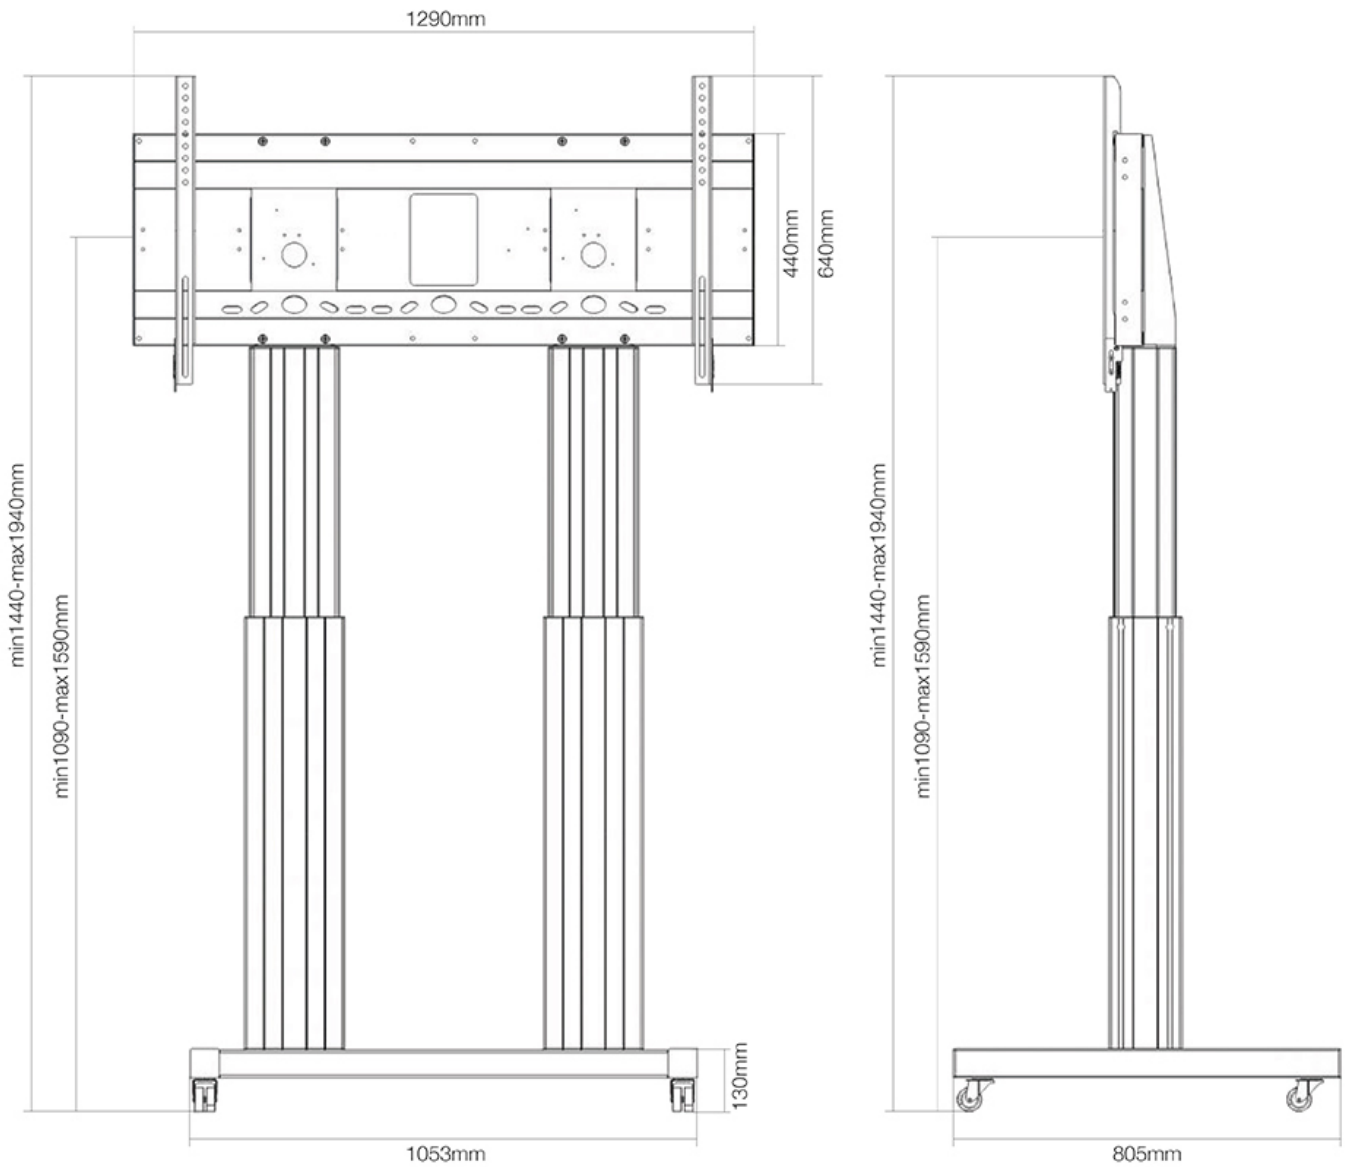

PLASMA-M2600SILVER NEOMOUNTS PLASMA-M2600SILVER

Neomounts