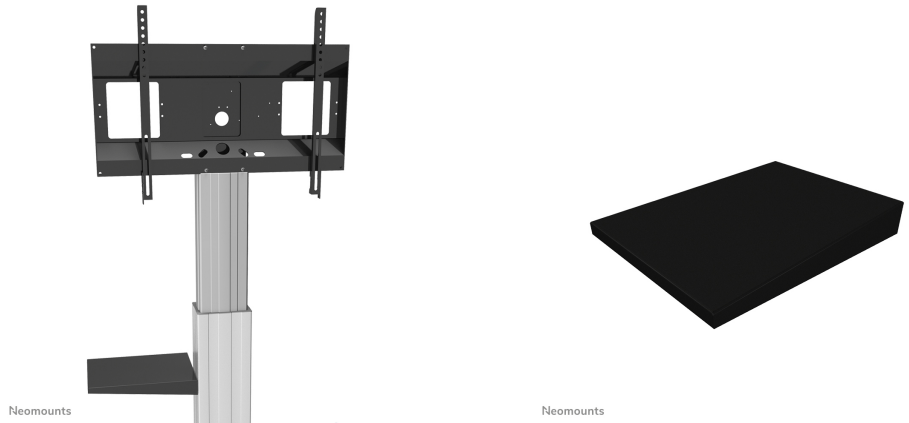

NEOMOUNTS PLASMA-M2SIDESHELF

TECHNISCHE DATEN

ALLGEMEIN

Min. Gewicht	0 kg (pro Bildschirm)
Max. Gewicht	3 kg (pro Bildschirm)

FUNKTIONALITÄT

Weiteneinstellung	50 cm
Tiefeneinstellung	45 cm
Anpassungstyp	Keine

INFORMATIONEN

Farbe	Schwarz
Hauptmaterial	Stahl
Garantie	5 Jahre
EAN code	8717371447250

*Bitte beachten: Die angegebenen Zollgrößen sind nur ein Anhaltspunkt, kombiniert mit dem Gewicht und den VESA-Größen. Das maximale Gewicht und die VESA-Größe sind absolute Beschränkungen für die Produkte und sollten nicht überschritten werden.

Neomounts PLASMA-M2SIDESHELF Multimedia-Halter - max 3 kg - geeignet für PLASMA-M2250/W2250/M2500/W2500BLACK/SILVER - schwarz

Neomounts Modell PLASMA-M2SIDESHELF ist ein universelles Laptop-Regal für die Plastik- und Bodenstative der PLASMA-M2250/W2250 & PLASMA-M2500/W2500 Serie. Das Laptop-Regal kann auf der höhenverstellbaren Säule montiert werden und die Platte hat eine Breite von 29,5 cm und eine Tiefe von 41,5 cm. Alle Installationsmaterialien sind im Lieferumfang des Produkts enthalten. Garantie: 5 Jahre.

NEOMOUNTS PLASMA-M2SIDESHELF