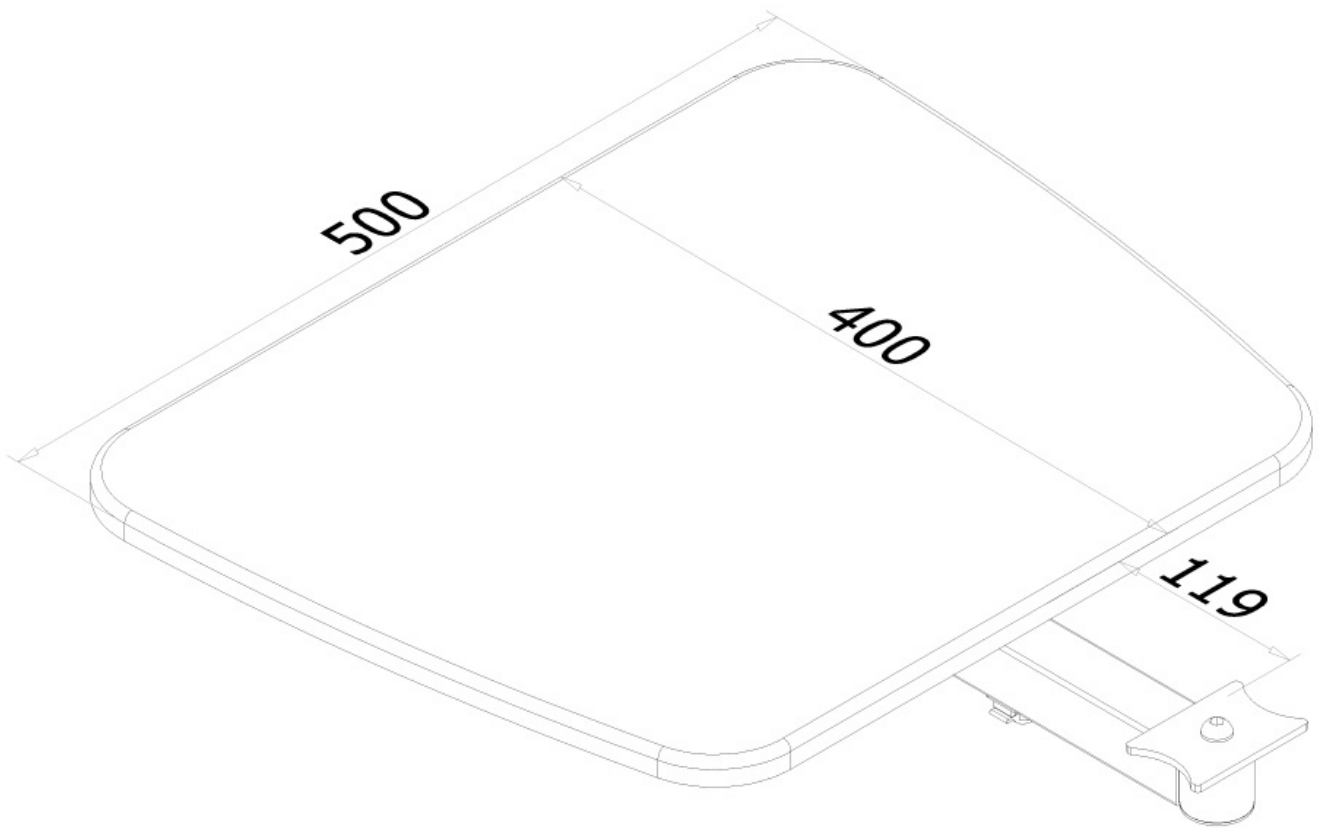

PLASMA-ME-SHELF

NEOMOUNTS PLASMA-ME-SHELF

Neomounts

Measuring unit: mm