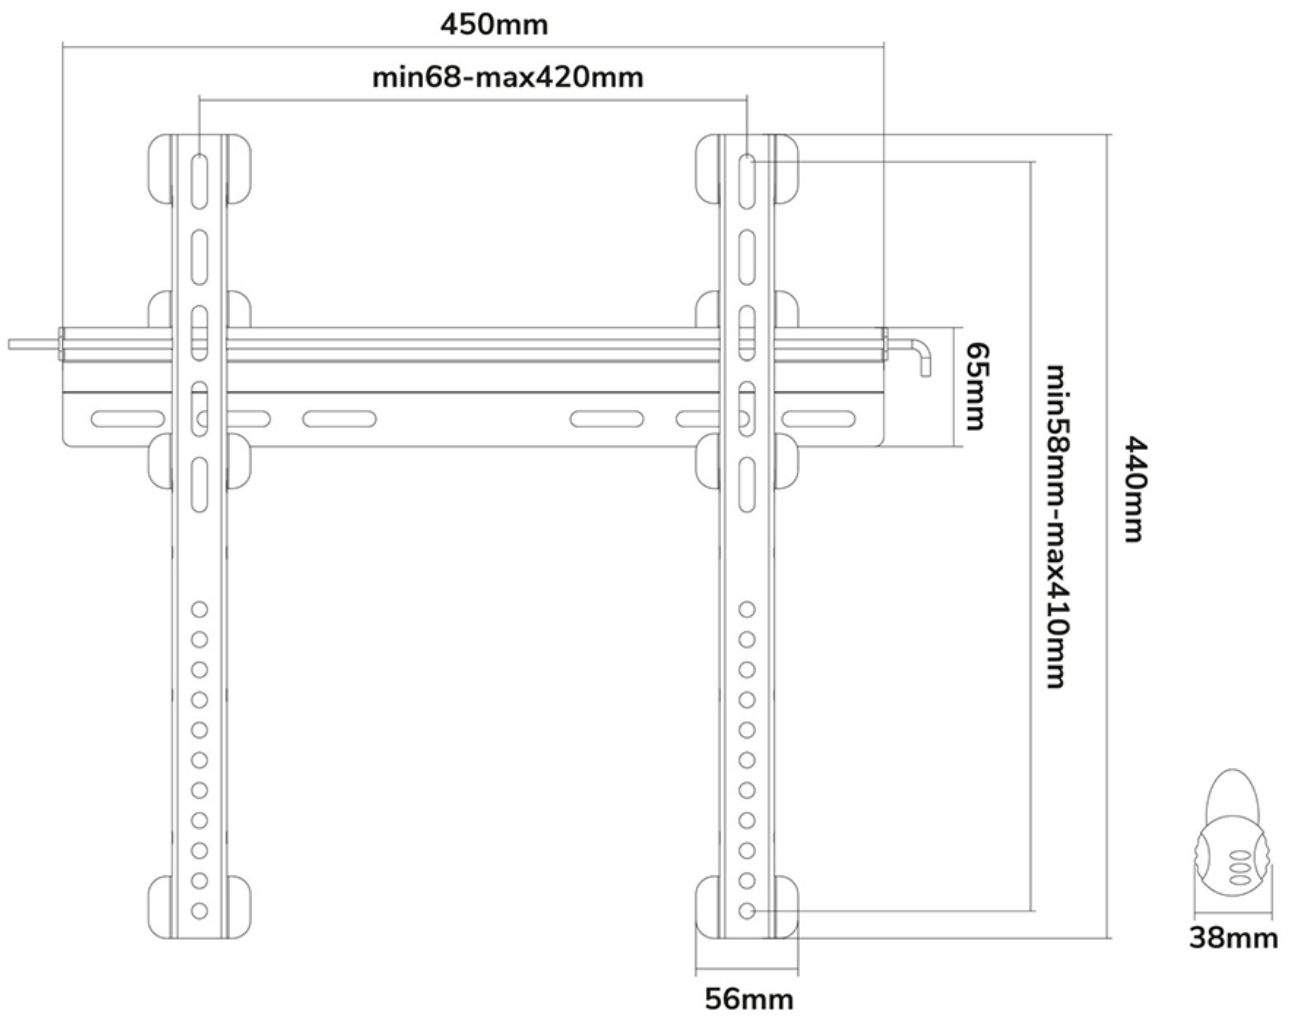

PLASMA-W040BLACK NEOMOUNTS PLASMA-W040BLACK

Neomounts