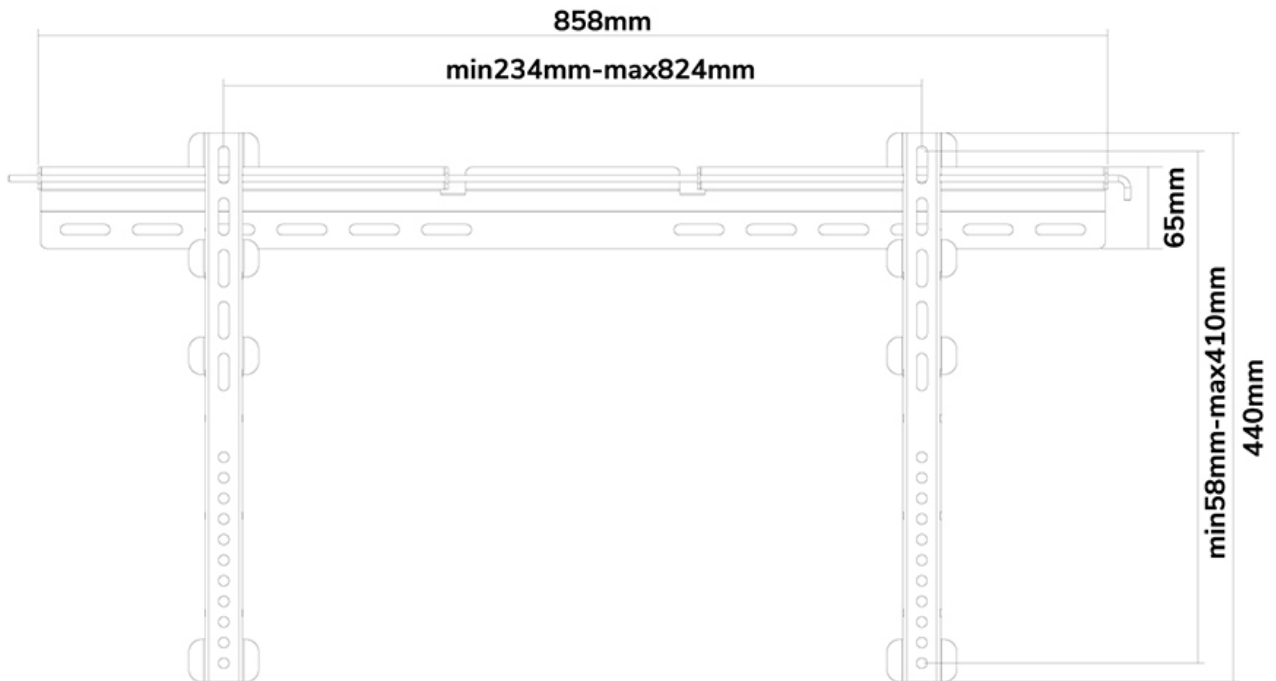

PLASMA-W065

NEOMOUNTS MONITOR-WANDHALTERUNG

Neomounts