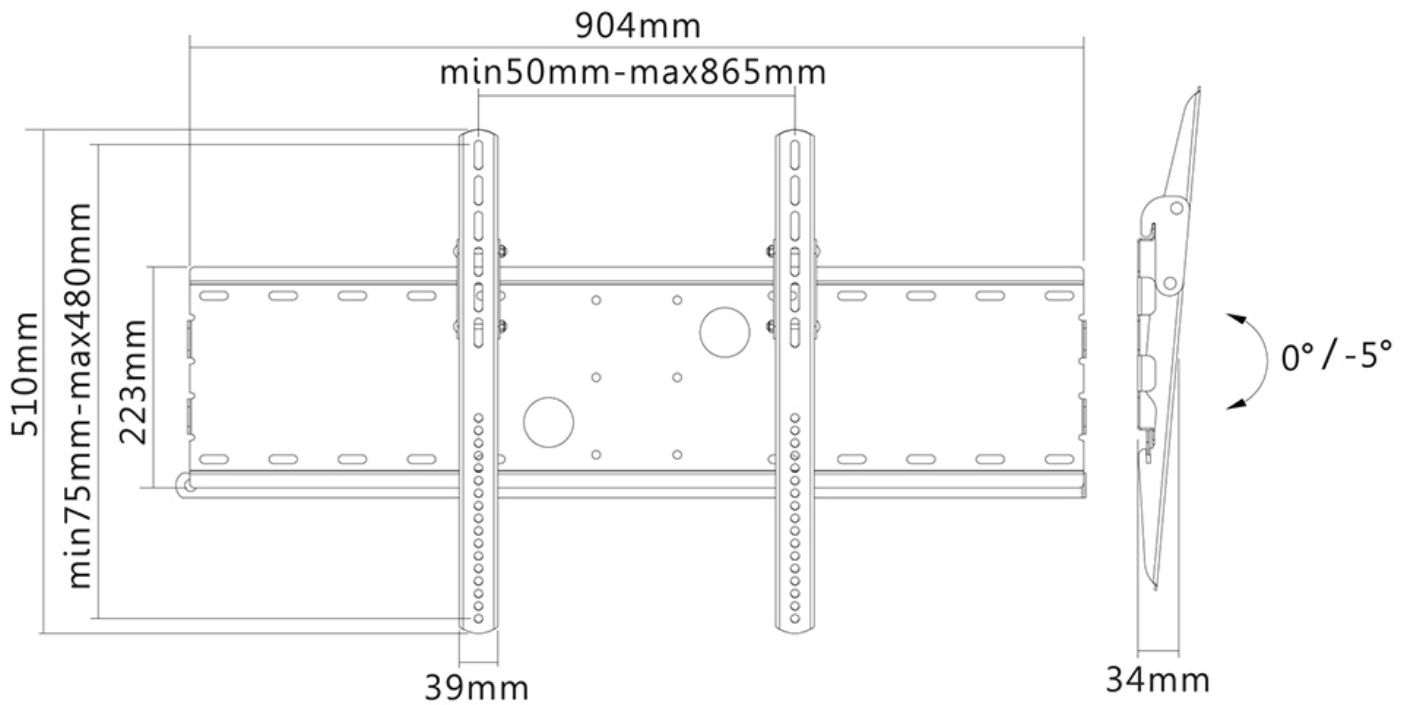

PLASMA-W100BLACK

*Bitte beachten: Die angegebenen Zollgrößen sind nur ein Anhaltspunkt, kombiniert mit dem Gewicht und den VESA-Größen. Das maximale Gewicht und die VESA-Größe sind absolute Beschränkungen für die

Neomounts

Neomounts

PLASMA-W100BLACK

Neomounts