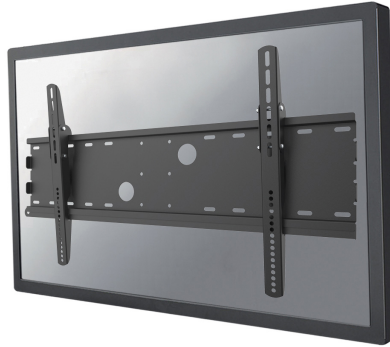

PLASMA-W100BLACK

*Bitte beachten: Die angegebenen Zollgrößen sind nur ein Anhaltspunkt, kombiniert mit dem Gewicht und den VESA-Größen. Das maximale Gewicht und die VESA-Größe sind absolute Beschränkungen für die

Neomounts

Neomounts

PLASMA-W100BLACK

Neomounts