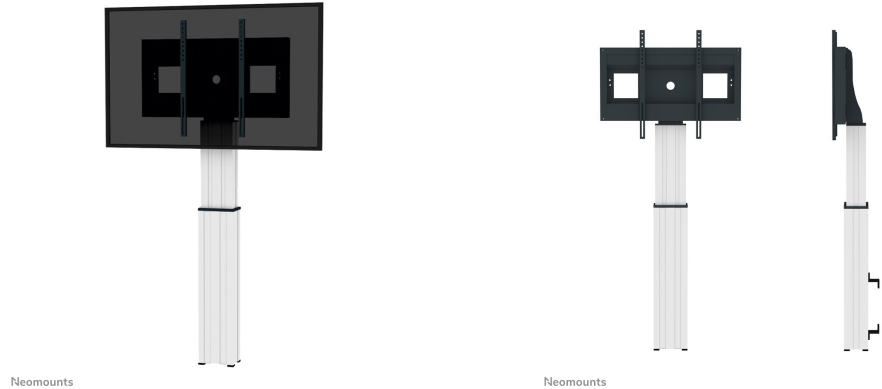

FUNKTIONALITÄT

Typ	Fixiert
Höhenverstellung	119-169 cm
Weiteneinstellung	89 cm
Abschließbar	Abschließbar - Vorhängeschloss nicht enthalten
Anpassungstyp	Motorisiert

INFORMATIONEN

Farbe	Silber
Hauptmaterial	Stahl
Garantie	5 Jahre
EAN code	8717371445881

Neomounts PLASMA-W2500SILVER TV-Bodenständer - 42-100" - Wand - max 150 kg - motorisiert H 119-169 cm - VESA 300x200-800x600 - abschließbar (exkl. Schloss) - silber

Neomounts Modell PLASMA-W2500SILVER ist ein elektrisch höhenverstellbarer Bodenständer für Displays und TVs von 42-100". Mit dem Neomounts PLASMA-W2500BLACK Wandlift mit elektrischer Höhenverstellung können Sie ein Grossformatdisplay oder TV auf dem Boden stellen und an der Wand befestigen. Der Wandabstand beträgt 7 cm. Positionieren Sie Ihr Gerät im Handumdrehen für das stehende oder sitzende Publikum und für jede Anwendung überall in Ihrem Gebäude. Ideal für Touch-Screen Applikationen und den Einsatz im Klassenzimmer, Meetingraum, Präsentationsraum oder im Eingangsbereich.

Der PLASMA-W2500SILVER eignet sich für Bildschirme von 42-100" und hat eine Tragfähigkeit von 150 kg. Dieser elektrische Ständer eignet sich für Bildschirme mit VESA Lochmustern von 300x200 bis 800x600 mm. Hinter dem Bildschirm haben Sie 6 cm Platz um zum Beispiel einen Mediaplayer oder einen Mini-Computer zu installieren. Die Kabel können auf der Rückseite der Halterung geführt werden.

Die Höhe des Bildschirms lässt sich bequem um 50 cm mit der Fernbedienung verstellen. Vom Boden bis zum Zentrum ist der Abstand des Bildschirms von 119 bis 169 cm verstellbar. Die Position kann bequem mit 4 Stützen am Fuss unter der Zentralsäule justiert werden. Der Neomounts PLASMA-W2500SILVER kommt in Weissaluminium.