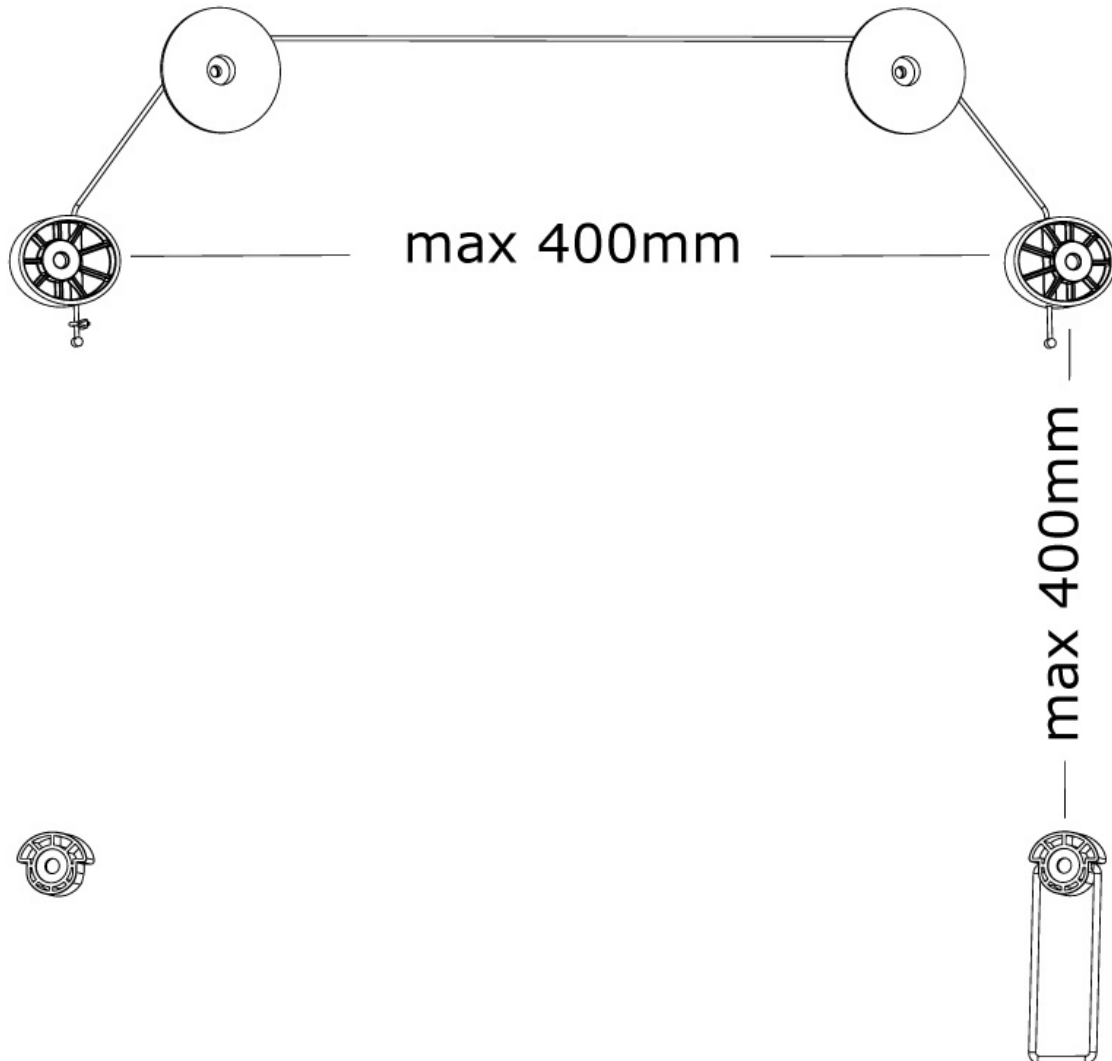

PLASMA-W800

NEOMOUNTS PLASMA-W800

Neomounts