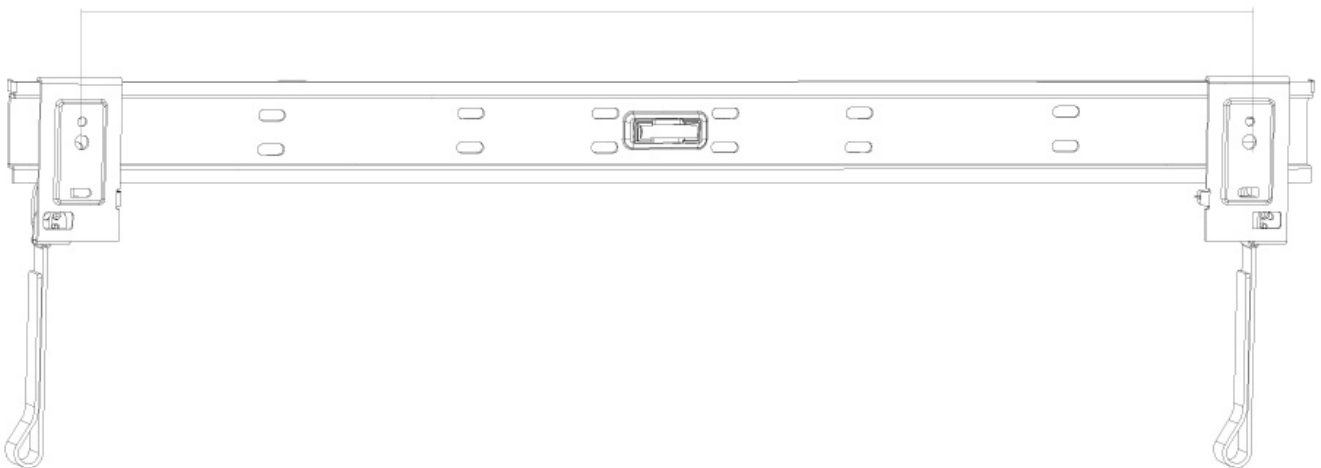

FUNKTIONALITÄT

Typ	Fixiert
Anpassungstyp	Keine

INFORMATIONEN

Farbe	Schwarz
Hauptmaterial	Stahl
Garantie	5 Jahre
EAN code	8717371442569

*Bitte beachten: Die angegebenen Zollgrößen sind nur ein Anhaltspunkt, kombiniert mit dem Gewicht und den VESA-Größen. Das maximale Gewicht und die VESA-Größe sind absolute Beschränkungen für die Produkte und sollten nicht überschritten werden.

Neomounts

Neomounts

Neomounts PLASMA-W860 Feste TV-Wandhalterung - 32-60" - max 50 kg - VESA 200x200-600x600 - T 1,5-3 cm - schwarz

Neomounts Wandhalterung, Modell PLASMA-W860 ist eine flache Wandhalterung für Flachbildschirme und Flachbild-Fernseher bis 60" (152 cm). Die Tiefe dieser Halterung ist 1,5 bis 3 Zentimeter. Neomounts PLASMA-W860 eignet sich für Bildschirme bis 60" (152 cm). Die Tragfähigkeit dieses Produkt ist geeignet für einen 50 kg Bildschirm. Die Wandhalterung ist geeignet für Bildschirme mit VESA 200x200 bis 600x600 mm Lochmuster. Verschiedene andere Lochmuster können, unter Verwendung von Neomounts VESA-Adapterplatten, abgedeckt werden. Erstellen Sie ein sauberes Ambiente für Ihren Flachbildfernseher im Wohnzimmer, Schlafzimmer oder Heimkino. Das benötigte Befestigungsmaterial ist im Lieferumfang enthalten..

PLASMA-W860

NEOMOUNTS PLASMA-W860

min100mm - max600mm

Neomounts