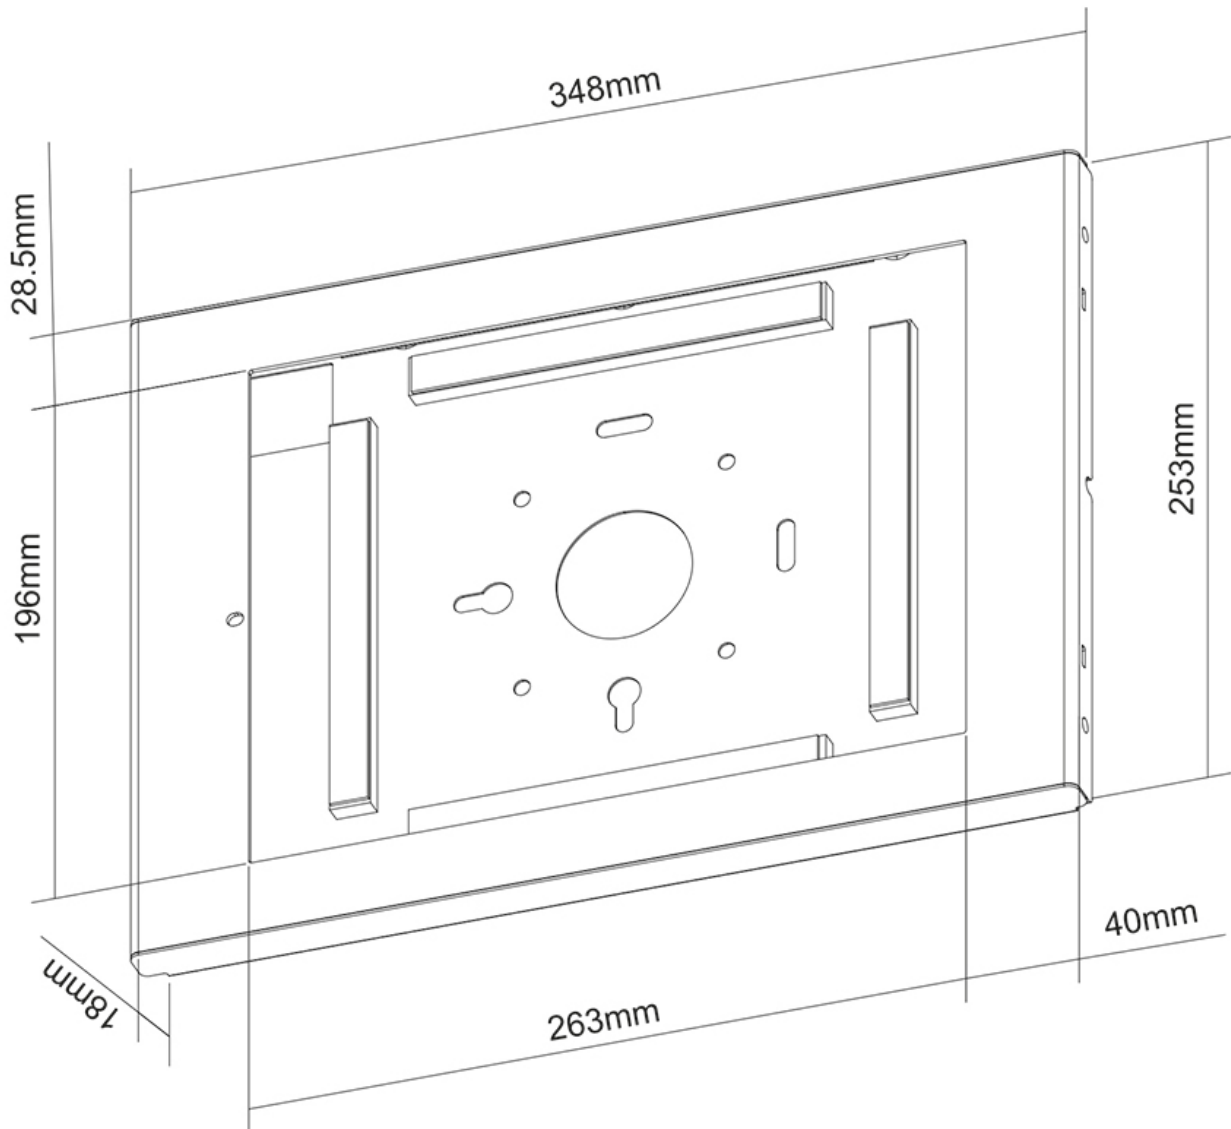

WL15-660WH1

NEOMOUNTS WL15-660WH1

Neomounts