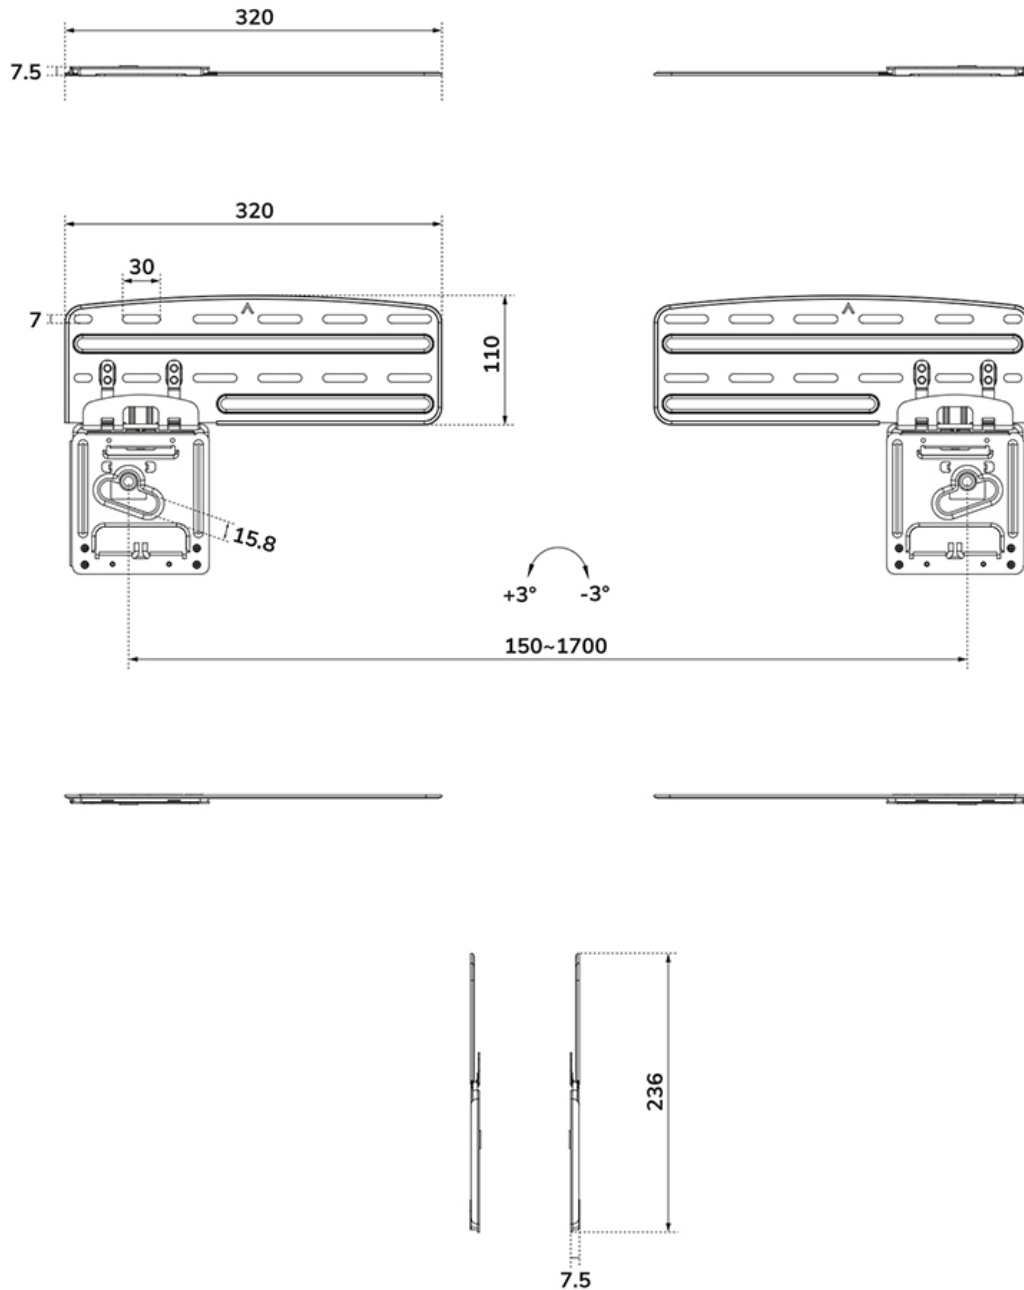

FUNCTIE

Typ	Fixiert
Abschließbar	Nicht abschließbar
Höhe	23,6 cm
Breite	64 cm
Tiefe	0,75 cm

INFORMATIONEN

Farbe	Schwarz
Hauptmaterial	Stahl
Garantie	5 Jahre

*Bitte beachten: Die angegebenen Zollgrößen sind nur ein Anhaltspunkt, kombiniert mit dem Gewicht und den VESA-Größen. Das maximale Gewicht und die VESA-Größe sind absolute Beschränkungen für die Produkte und sollten nicht überschritten werden.

Neomounts

Measuring unit: mm