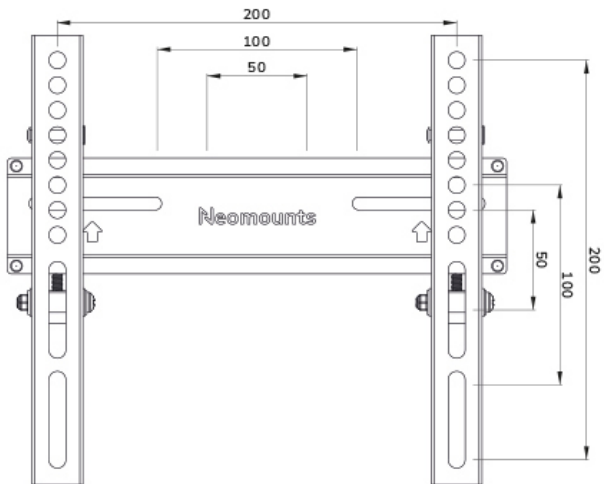

WL30-350BL12

NEOMOUNTS WL30-350BL12 TV-
WANDHALTERUNG 24-55" - FEST -
ABSCHLIEßBAR

Neomounts