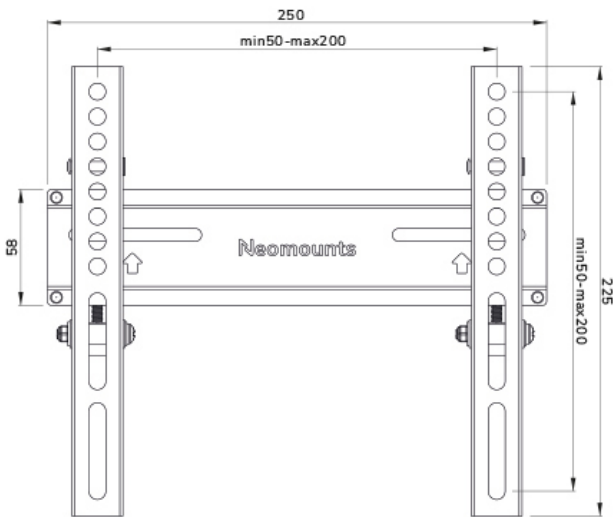

WL30-350BL12

NEOMOUNTS WL30-350BL12 TV-
WANDHALTERUNG 24-55" - FEST -
ABSCHLIEßBAR

Neomounts