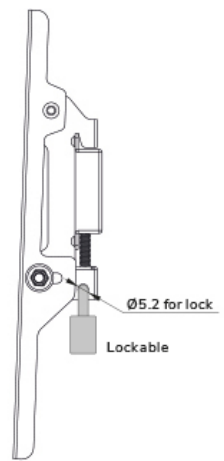

FUNCTIE

Typ	Fixiert
Abschließbar	Abschließbar - Vorhängeschloss nicht enthalten
Höhe	22,5 cm
Breite	25 cm
Tiefe	3,9 cm
Anpassungstyp	Keine

INFORMATIONEN

Farbe	Schwarz
Hauptmaterial	Stahl
Garantie	5 Jahre

Neomounts

Neomounts

Neomounts WL30-350BL12 Feste TV-Wandhalterung - 24-55" - max 30 kg - VESA 50x50-200x200 - T 3,9 cm - abschließbar (exkl. Schloss) - schwarz

Die Neomounts WL30-350BL12 ist eine feste Wandhalterung für Flachbildschirme bis zu 55" mit einer maximalen Gewichtskapazität von 30 kg.

Die WL30-350BL12 hat eine Tiefe von 3,9 cm und ist für Bildschirme geeignet, die dem VESA-Lochbild 50x50 bis 200x200 mm entsprechen. Die vertikalen Elemente der Halterung können mit einem Vorhängeschloss (nicht im Lieferumfang enthalten) gesichert werden.

In der Verpackung ist eine praktische Schraubentasche enthalten, die eine schnelle und einfache Montage ermöglicht.

WL30-350BL12

NEOMOUNTS WL30-350BL12 TV-
WANDHALTERUNG 24-55" - FEST -
ABSCHLIEßBAR

Neomounts