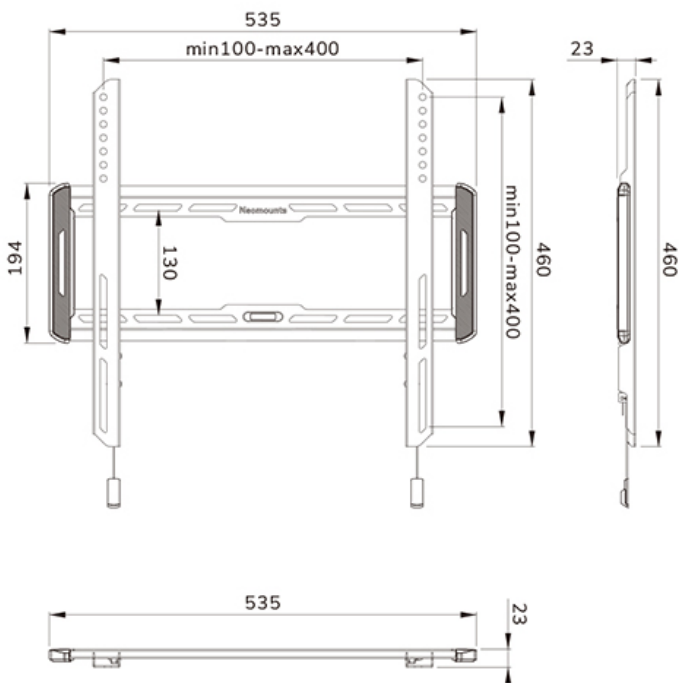

FUNKTIONALITÄT

Typ	Fixiert
Abschließbar	Nicht abschließbar
Höhe	46 cm
Breite	53,5 cm
Tiefe	2,3 cm

INFORMATIONEN

Serie	LEVEL 550
Farbe	Schwarz
Hauptmaterial	Stahl
Garantie	5 Jahre
EAN code	8717371448646

*Bitte beachten: Die angegebenen Zollgrößen sind nur ein Anhaltspunkt, kombiniert mit dem Gewicht und den VESA-Größen. Das maximale Gewicht und die VESA-Größe sind absolute Beschränkungen für die Produkte und sollten nicht überschritten werden.

Neomounts

Neomounts

Neomounts LEVEL-550 WL30-550BL14 Ultraflache TV-Wandhalterung - 32-75" - max 50 kg - VESA 100x100-400x400 - T 2,3 cm - Easy Install-Modell - schwarz

Die Neomounts WL30-550BL14 LEVEL ist eine feste Wandhalterung für Flachbildschirme bis 75" und einer maximalen Belastbarkeit von 50 kg.

Die LEVEL-550 Wandhalterung ist mit einer Tiefe von 2,3 cm ultraflach und eignet sich für Bildschirme mit VESA-Lochmuster 100x100 bis 400x400 mm.

Die WL30-550BL14 verfügt über ein raffiniertes magnetisches Pull & Release-System, mit dem Sie den Fernseher im Handumdrehen anbringen und sicher und solide befestigen können. Anschließend können die Zug- und Entriegelungsbänder einfach hinter dem Bildschirm versteckt werden, indem der Magnet an der Halterung angeklickt wird. Die integrierte Wasserwaage gewährleistet eine einfache Montage der Halterung.

WL30-550BL14

NEOMOUNTS WL30-550BL14

Neomounts

Measuring unit: mm