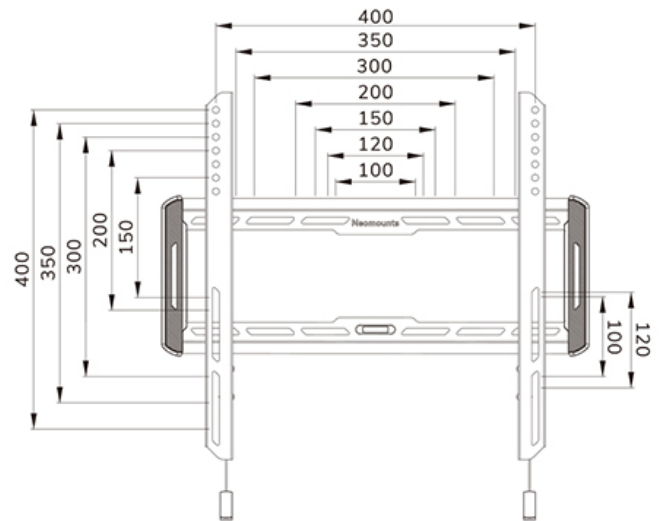

FUNKTIONALITÄT

Typ	Fixiert
Abschließbar	Nicht abschließbar
Höhe	46 cm
Breite	53,5 cm
Tiefe	2,3 cm

INFORMATIONEN

Serie	LEVEL 550
Farbe	Schwarz
Hauptmaterial	Stahl
Garantie	5 Jahre
EAN code	8717371448646

*Bitte beachten: Die angegebenen Zollgrößen sind nur ein Anhaltspunkt, kombiniert mit dem Gewicht und den VESA-Größen. Das maximale Gewicht und die VESA-Größe sind absolute Beschränkungen für die Produkte und sollten nicht überschritten werden.

Neomounts

Neomounts

Neomounts LEVEL-550 WL30-550BL14 Ultraflache TV-Wandhalterung - 32-75" - max 50 kg - VESA 100x100-400x400 - T 2,3 cm - Easy Install-Modell - schwarz

Die Neomounts WL30-550BL14 LEVEL ist eine feste Wandhalterung für Flachbildschirme bis 75" und einer maximalen Belastbarkeit von 50 kg.

Die LEVEL-550 Wandhalterung ist mit einer Tiefe von 2,3 cm ultraflach und eignet sich für Bildschirme mit VESA-Lochmuster 100x100 bis 400x400 mm.

Die WL30-550BL14 verfügt über ein raffiniertes magnetisches Pull & Release-System, mit dem Sie den Fernseher im Handumdrehen anbringen und sicher und solide befestigen können. Anschließend können die Zug- und Entriegelungsbänder einfach hinter dem Bildschirm versteckt werden, indem der Magnet an der Halterung angeklickt wird. Die integrierte Wasserwaage gewährleistet eine einfache Montage der Halterung.

WL30-550BL14

NEOMOUNTS WL30-550BL14

Neomounts

Measuring unit: mm