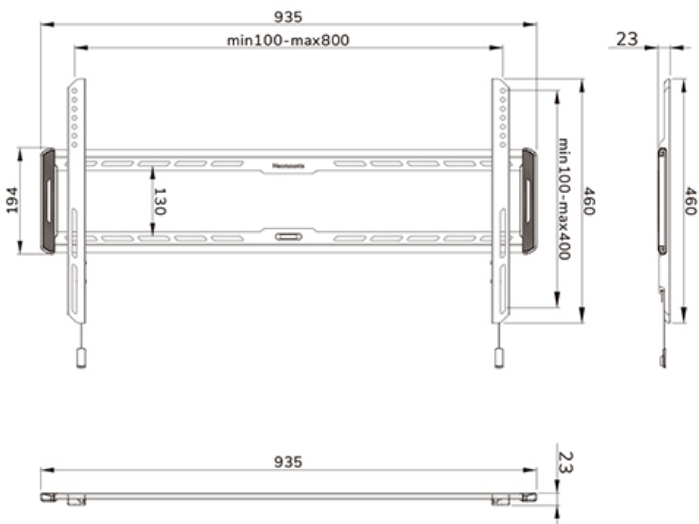

#### FUNKTIONALITÄT

Typ	Fixiert
Abschließbar	Nicht abschließbar
Höhe	46 cm
Breite	93,5 cm
Tiefe	2,3 cm

### Neomounts LEVEL-550 WL30-550BL18 Ultraflache TV-Wandhalterung - 43-86" - max 60 kg - VESA 100x100-800x400 - T 2,3 cm - Easy Install-Modell - schwarz

Die Neomounts WL30-550BL18 LEVEL ist eine feste Wandhalterung für Flachbildschirme bis 86" und einer maximalen Belastbarkeit von 60 kg.

Die LEVEL-550 Wandhalterung ist mit einer Tiefe von 2,3 cm ultraflach und eignet sich für Bildschirme mit VESA-Lochmuster 100x100 bis 800x400 mm.

Die WL30-550BL18 verfügt über ein raffiniertes magnetisches Pull & Release-System, mit dem Sie den Fernseher im Handumdrehen anbringen und sicher und solide befestigen können. Anschließend können die Zug- und Entriegelungsbänder einfach hinter dem Bildschirm versteckt werden, indem der Magnet an der Halterung angeklickt wird. Die integrierte Wasserwaage gewährleistet eine einfache Montage der Halterung.

## NEOMOUNTS WL30-550BL18

Neomounts

Measuring unit: mm