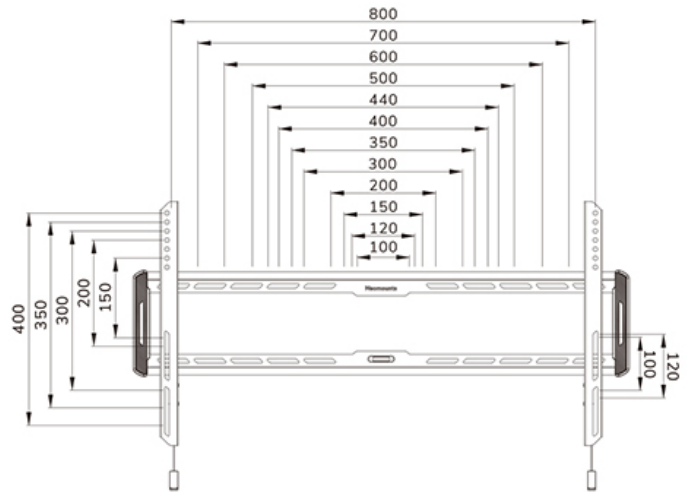

WL30-550BL18

NEOMOUNTS WL30-550BL18

Neomounts

Measuring unit: mm