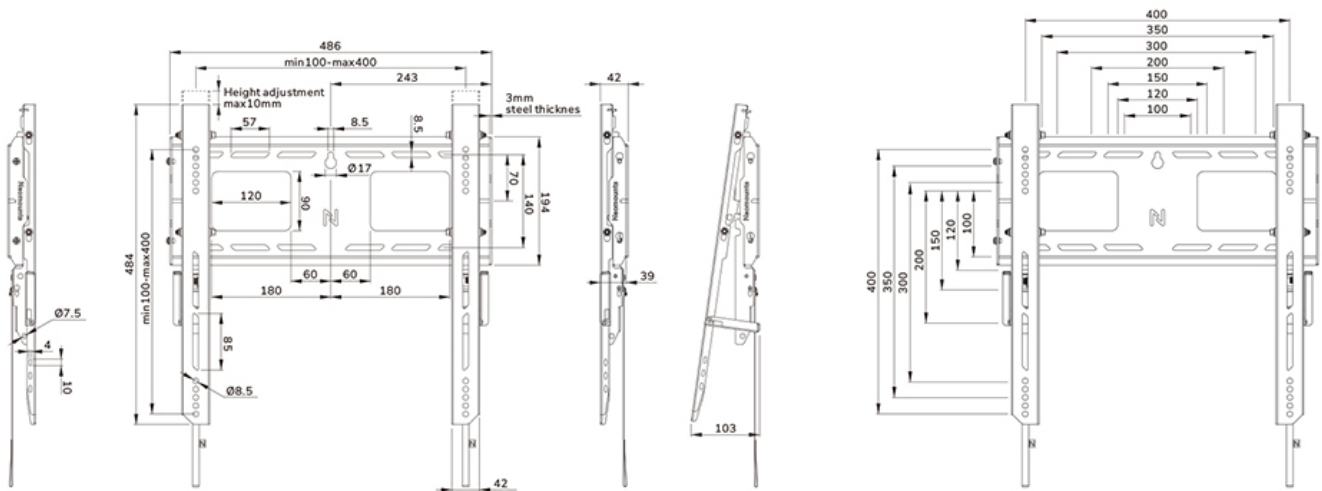

Die LEVEL-750 Wandhalterung hat eine Profiltiefe von 4,2 cm und ist für Displays nach dem VESA-Lochbild 100x100 bis 400x400 mm geeignet. Die schnell zu installierende Wandplatte ermöglicht die Montage mehrerer Bildschirme, während eine intelligente Kickstand-Serviceposition einen einfachen Zugang zu Kabeln und Anschlüssen ermöglicht. Darüber hinaus verfügt die Wandplatte über spezielle Aussparungen für Steckdosen und die Befestigung von Hardware und Kabeln. Die Wandplatte ist mit mehreren perforierten Löchern für die einfache Befestigung von Kabelbindern ausgestattet und bietet Platz für die Aufbewahrung von Kabeln, so dass ein sauberer und ordentlicher Abschluss gewährleistet ist.

WL30-750BL14

**NEOMOUNTS WL30-750BL14 SCHWERLAST-
WANDHALTERUNG 42-75" - FEST - ABSCHLIEßBAR -
SCHNELLE INSTALLATION - TÜV**

Für eine einfache und effektive Aufbewahrung kann ein optional erhältliches AV-Rack an der linken oder rechten Seite der Halterung angebracht werden.

WL30-750BL14

NEOMOUNTS WL30-750BL14 SCHWERLAST-
WANDHALTERUNG 42-75" - FEST -
ABSCHLIEßBAR - SCHNELLE INSTALLATION - TÜV

Neomounts

Measuring unit: mm