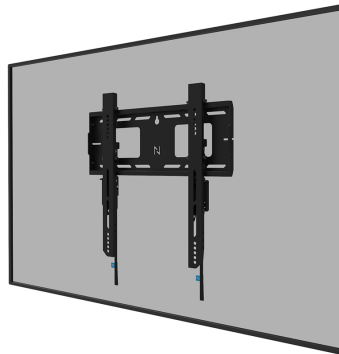

NEOMOUNTS WL30-750BL14 SCHWERLAST-WANDHALTERUNG 42-75" - FEST - ABSCHLIEßBAR - SCHNELLE INSTALLATION - TÜV

Neomounts

Neomounts

Neomounts LEVEL-750 WL30-750BL14 Feste Schwerlast-Wandhalterung - 42-75" Bildschirm - max 100 kg - VESA 100x100-400x400 - T 4,2 cm - Nivellierung - abschließbar (exkl. Schloss) - TÜV-zertifiziert - Rapid Install-Modell mit Serviceposition - schwarz

Die Neomounts WL30-750BL14 LEVEL ist die ultimative Lösung, um ein interaktives oder schweres Display bis zu 75" mit einer maximalen Tragkraft von 100 kg zuverlässig zu befestigen. Diese Schwerlast-Wandhalterung verfügt über eine hochprofilierte Wandplatte, ist für optimale Stabilität und Präzision ausgelegt und garantiert eine sichere Befestigung des Displays auch auf unebenen Wandflächen. Die Wandhalterung wurde speziell für die solideste und stabilste Touchscreen-Erfahrung entwickelt. Die Halterungen des WL30-750BL14 verfügen über tiefenverstellbare Wandstützpunkte an den unteren Halterungen für eine bessere Gewichtsverteilung und maximale Stabilität. Die Wandhalterung verfügt über individuell einstellbare Halterungen (10 mm), um die Höhe des Displays sicher einzustellen oder zu nivellieren.

Die LEVEL-750 Wandhalterung hat eine Profiltiefe von 4,2 cm und ist für Displays nach dem VESA-Lochbild 100x100 bis 400x400 mm geeignet. Die schnell zu installierende Wandplatte ermöglicht die Montage mehrerer Bildschirme, während eine intelligente Kickstand-Serviceposition einen einfachen Zugang zu Kabeln und Anschlüssen ermöglicht. Darüber hinaus verfügt die Wandplatte über spezielle Aussparungen für Steckdosen und die Befestigung von Hardware und Kabeln. Die Wandplatte ist mit mehreren perforierten Löchern für die einfache Befestigung von Kabelbindern ausgestattet und bietet Platz für die Aufbewahrung von Kabeln, so dass ein sauberer und ordentlicher Abschluss gewährleistet ist.