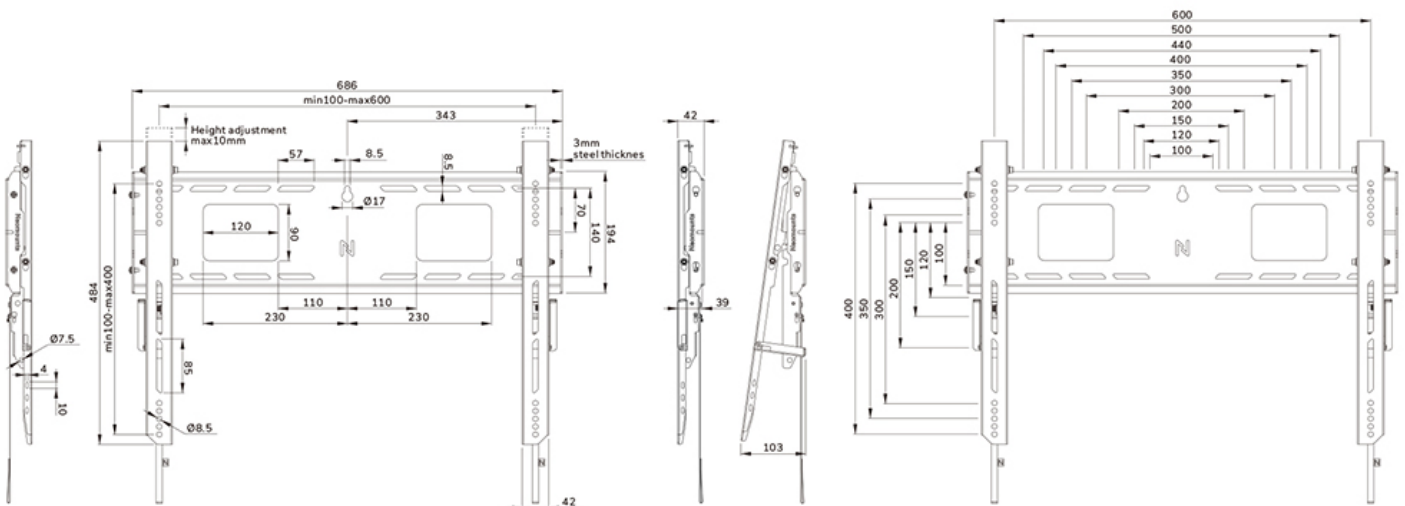

Die LEVEL-750 Wandhalterung hat eine Profiltiefe von 4,2 cm und ist für Displays nach dem VESA-Lochbild 100x100 bis 600x400 mm geeignet. Die schnell zu installierende Wandplatte ermöglicht die Montage mehrerer Bildschirme, während eine intelligente Kickstand-Serviceposition einen einfachen Zugang zu Kabeln und Anschlüssen ermöglicht. Darüber hinaus verfügt die Wandplatte über spezielle Aussparungen für Steckdosen und die Befestigung von Hardware und Kabeln. Die Wandplatte ist mit mehreren perforierten Löchern für die einfache Befestigung von Kabelbindern ausgestattet und bietet Platz für die Aufbewahrung von Kabeln, so dass ein sauberer und ordentlicher Abschluss gewährleistet ist.

WL30-750BL16

**NEOMOUNTS WL30-750BL16 SCHWERLAST-
WANDHALTERUNG 42-86" - FEST - ABSCHLIEßBAR -
SCHNELLE INSTALLATION - TÜV**

Für eine einfache und effektive Aufbewahrung kann ein optional erhältliches AV-Rack an der linken oder rechten Seite der Halterung angebracht werden.

WL30-750BL16

NEOMOUNTS WL30-750BL16 SCHWERLAST-
WANDHALTERUNG 42-86" - FEST -
ABSCHLIEßBAR - SCHNELLE INSTALLATION - TÜV

Neomounts

Measuring unit: mm