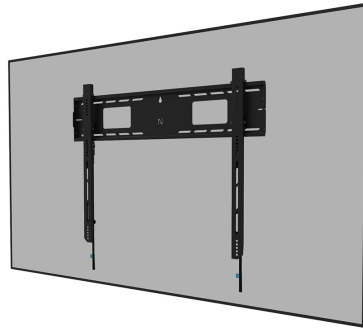

NEOMOUNTS WL30-750BL18 SCHWERLAST-WANDHALTERUNG 55-98" - FEST - ABSCHLIEßBAR - SCHNELLE INSTALLATION - TÜV

Neomounts

Neomounts

Neomounts LEVEL-750 WL30-750BL18 Feste Schwerlast-Wandhalterung - 55-98" Bildschirm - max 125 kg - VESA 100x100-800x600 - T 4,2 cm - Nivellierung - abschließbar (exkl. Schloss) - TÜV-zertifiziert - Rapid Install-Modell mit Serviceposition - schwarz

Die Neomounts WL30-750BL18 LEVEL ist die ultimative Lösung, um ein interaktives oder schweres Display bis zu 98" mit einer maximalen Tragkraft von 125 kg zuverlässig zu befestigen. Diese Schwerlast-Wandhalterung verfügt über eine hochprofilierte Wandplatte, ist für optimale Stabilität und Präzision ausgelegt und garantiert eine sichere Befestigung des Displays auch auf unebenen Wandflächen. Die Wandhalterung wurde speziell für die solideste und stabilste Touchscreen-Erfahrung entwickelt. Die Halterungen des WL30-750BL18 verfügen über tiefenverstellbare Wandstützpunkte an den unteren Halterungen für eine bessere Gewichtsverteilung und maximale Stabilität. Die Wandhalterung verfügt über individuell einstellbare Halterungen (10 mm), um die Höhe des Displays sicher einzustellen oder zu nivellieren.

Die LEVEL-750 Wandhalterung hat eine Profiltiefe von 4,2 cm und ist für Displays nach dem VESA-Lochbild 100x100 bis 800x600 mm geeignet. Die schnell zu installierende Wandplatte ermöglicht die Montage mehrerer Bildschirme, während eine intelligente Kickstand-Serviceposition einen einfachen Zugang zu Kabeln und Anschlüssen ermöglicht. Darüber hinaus verfügt die Wandplatte über spezielle Aussparungen für Steckdosen und die Befestigung von Hardware und Kabeln. Die Wandplatte ist mit mehreren perforierten Löchern für die einfache Befestigung von Kabelbindern ausgestattet und bietet Platz für die Aufbewahrung von Kabeln, so dass ein sauberer und ordentlicher Abschluss gewährleistet ist.