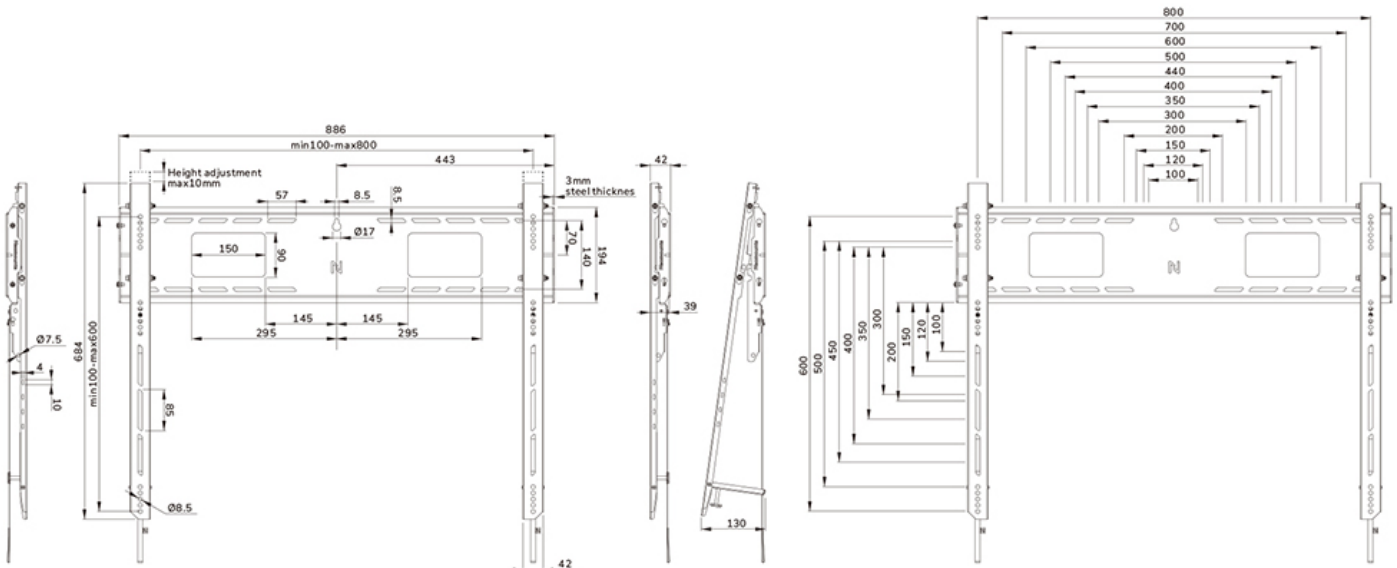

Die LEVEL-750 Wandhalterung hat eine Profiltiefe von 4,2 cm und ist für Displays nach dem VESA-Lochbild 100x100 bis 800x600 mm geeignet. Die schnell zu installierende Wandplatte ermöglicht die Montage mehrerer Bildschirme, während eine intelligente Kickstand-Serviceposition einen einfachen Zugang zu Kabeln und Anschlüssen ermöglicht. Darüber hinaus verfügt die Wandplatte über spezielle Aussparungen für Steckdosen und die Befestigung von Hardware und Kabeln. Die Wandplatte ist mit mehreren perforierten Löchern für die einfache Befestigung von Kabelbindern ausgestattet und bietet Platz für die Aufbewahrung von Kabeln, so dass ein sauberer und ordentlicher Abschluss gewährleistet ist.

WL30-750BL18

**NEOMOUNTS WL30-750BL18 SCHWERLAST-
WANDHALTERUNG 55-98" - FEST - ABSCHLIEßBAR -
SCHNELLE INSTALLATION - TÜV**

Für eine einfache und effektive Aufbewahrung kann ein optional erhältliches AV-Rack an der linken oder rechten Seite der Halterung angebracht werden.

WL30-750BL18

NEOMOUNTS WL30-750BL18 SCHWERLAST-
WANDHALTERUNG 55-98" - FEST -
ABSCHLIEßBAR - SCHNELLE INSTALLATION - TÜV

Neomounts

Measuring unit: mm