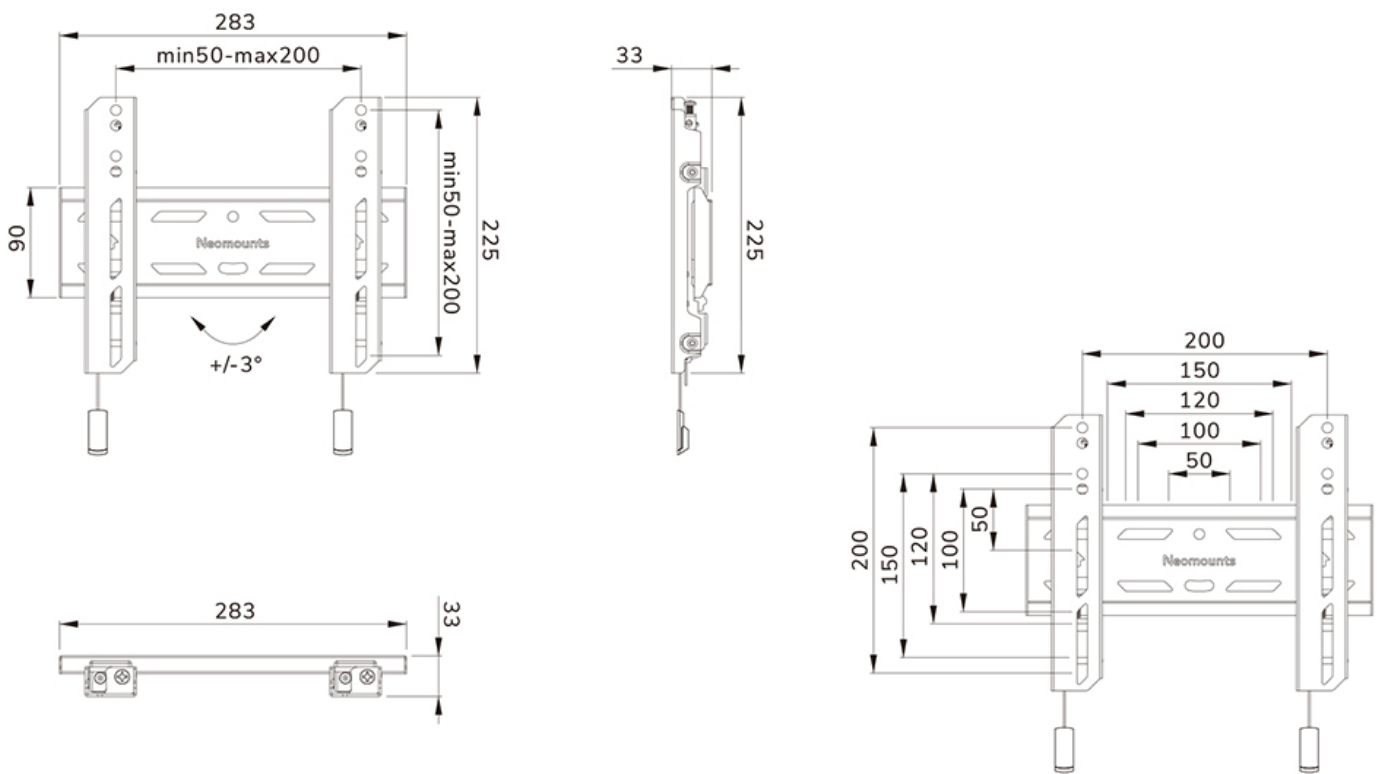

WL30S-850BL12

NEOMOUNTS WL30S-850BL12

Neomounts

Measuring unit: mm