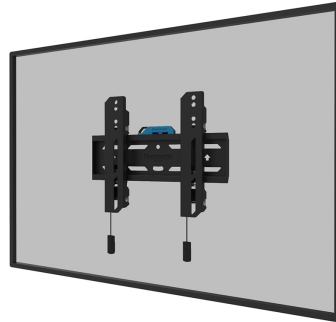

#### FUNKTIONALITÄT

Typ	Fixiert
Höhenverstellung	2 cm
Abschließbar	Abschließbar - Inklusive Sicherheitsschraube
Höhe	22,5 cm
Breite	28,3 cm
Tiefe	3,3 cm
Anpassungstyp	Feinjustierung

Neomounts

Neomounts

**Neomounts LEVEL-850 WL30S-850BL12 Feste TV-Wandhalterung - 24-65" - max 40 kg - VESA 50x50-200x200 - T 3,3 cm - Nivellierung - abschließbar (inkl. Anti-Diebstahl-Schraube, exkl. Schloss) - Rapid Install-Modell inkl. Befestigungsschablone - schwarz**

Die Neomounts WL30S-850BL12 LEVEL ist eine feste Wandhalterung für Flachbildschirme bis 65" und einer maximalen Belastbarkeit von 40 kg. Für die optimale Montage bietet die WL30S-850BL12 die Möglichkeit der Nivellierung.

Die LEVEL-850 Wandhalterung hat eine Tiefe von 3,3 cm und eignet sich für Bildschirme mit VESA-Lochmuster 50x50 bis 200x200mm. Die Wandhalterung kann mit der mitgelieferten Anti-Diebstahl-Schraube oder einem Vorhängeschloss (nicht im Lieferumfang enthalten) verriegelt werden.