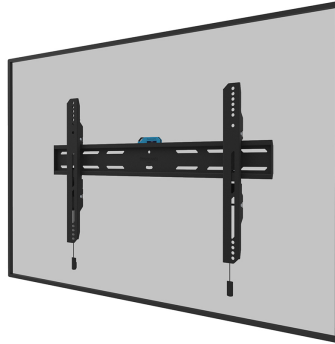

FUNKTIONALITÄT

Typ	Fixiert
Höhenverstellung	2 cm
Abschließbar	Abschließbar - Inklusive Sicherheitsschraube
Höhe	42,5 cm
Breite	68,4 cm
Tiefe	3,3 cm
Anpassungstyp	Feinjustierung

INFORMATIONEN

Serie	LEVEL 850
Farbe	Schwarz
Hauptmaterial	Stahl
Garantie	5 Jahre
EAN code	8717371448851

Neomounts

Neomounts

Neomounts LEVEL-850 WL30S-850BL16 Feste TV-Wandhalterung - 42-86" - max 60 kg - VESA 100x100-600x400 - T 3,3 cm - Nivellierung - abschließbar (inkl. Anti-Diebstahl-Schraube, exkl. Schloss) - Rapid Install-Modell inkl. Befestigungsschablone - schwarz

Die Neomounts WL30S-850BL16 LEVEL ist eine feste Wandhalterung für Flachbildschirme bis 86" und einer maximalen Belastbarkeit von 60 kg. Für die optimale Montage bietet die WL30S-850BL16 die Möglichkeit der Nivellierung.

Die LEVEL-850 Wandhalterung hat eine Tiefe von 3,3 cm und eignet sich für Bildschirme mit VESA-Lochmuster 100x100 bis 600x400mm. Die Wandhalterung kann mit der mitgelieferten Anti-Diebstahl-Schraube oder einem Vorhängeschloss (nicht im Lieferumfang enthalten) verriegelt werden.