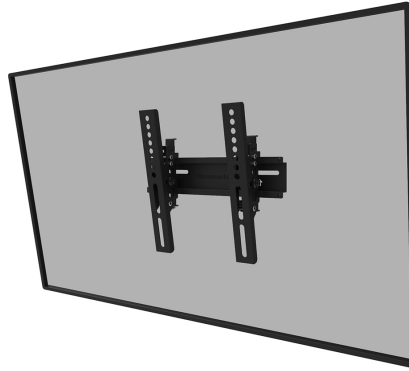

#### FUNCTIE

Typ	Neigen
Abschließbar	Abschließbar - Vorhängeschloss nicht enthalten
Neigung (Grad)	+10°, -2°
Höhe	22,5 cm
Breite	25 cm
Tiefe	4,6 cm

## NEOMOUNTS WL35-350BL12 TV-WANDHALTERUNG 24-55" - NEIGBAR - ABSCHLIEßBAR - EINFACHE INSTALLATION

Neomounts

Neomounts

### Neomounts WL35-350BL12 Neigbare TV-Wandhalterung - 24-55" - max 25 kg - VESA 50x50-200x200 - T 4,6 cm - abschließbar (exkl. Schloss) - Easy Install-Modell - schwarz

Die Neomounts WL35-350BL12 ist eine neigbare Wandhalterung für Flachbildschirme bis zu 55" mit einer maximalen Tragkraft von 25 kg. Die vielseitige Neigungstechnologie (12°) ermöglicht es Ihnen, den optimalen Betrachtungswinkel einzustellen.

Die WL35-350BL12 hat eine Tiefe von 4,6 cm und ist für Bildschirme geeignet, die dem VESA-Lochbild 50x50 bis 200x200 mm entsprechen. Die vertikalen Elemente der Halterung können mit einem Vorhängeschloss (nicht im Lieferumfang enthalten) gesichert werden.