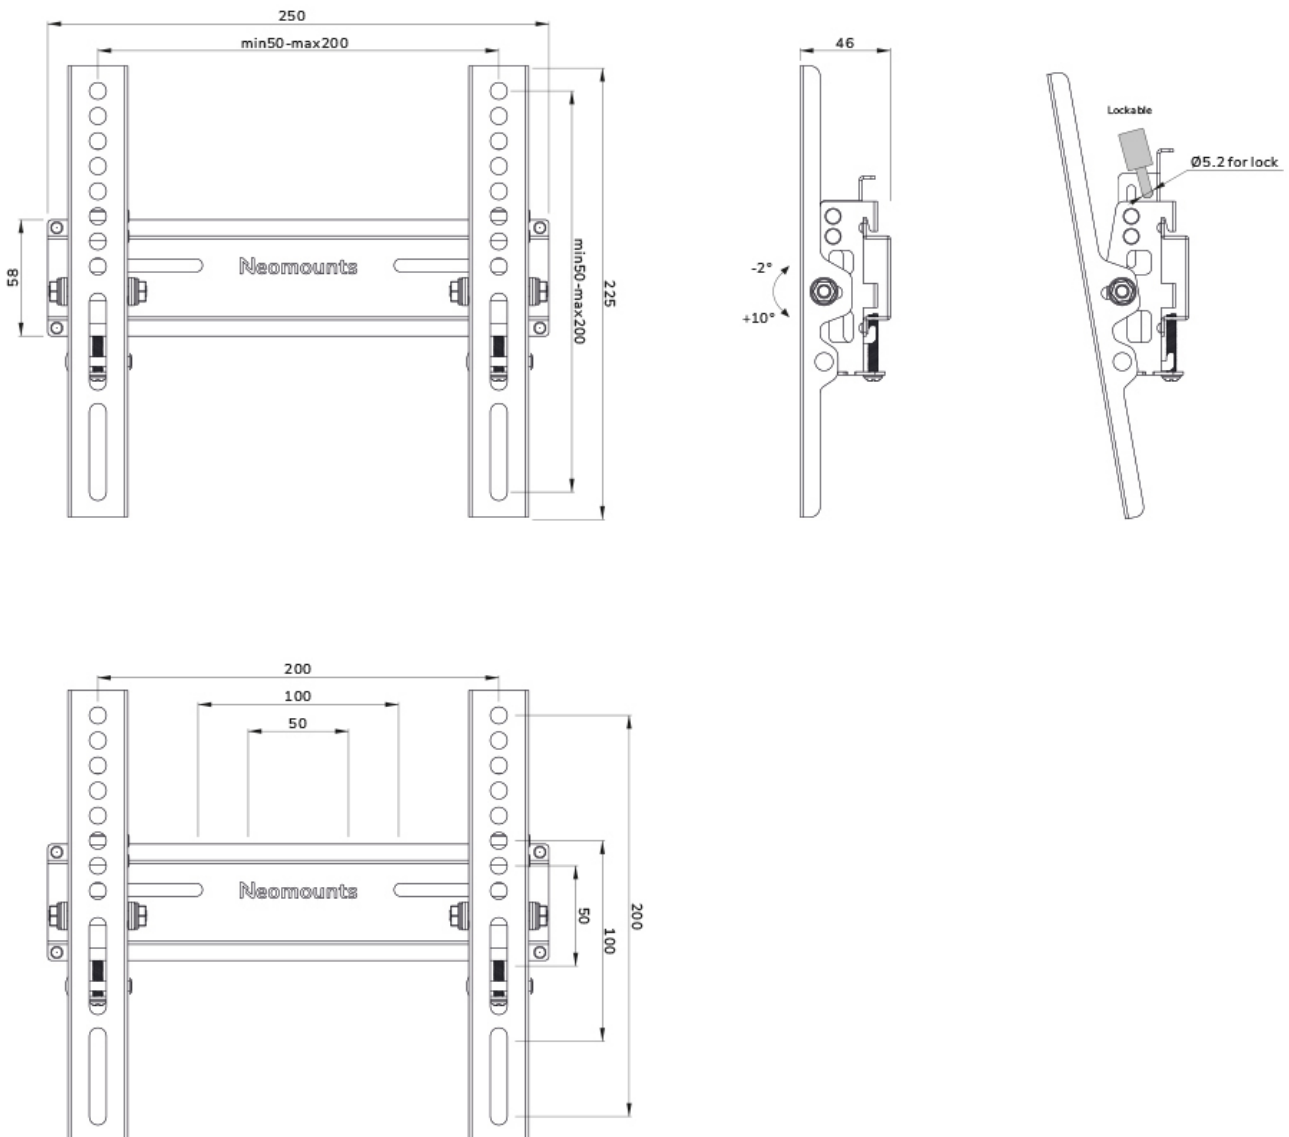

WL35-350BL12

NEOMOUNTS WL35-350BL12 TV- WANDHALTERUNG 24-55" - NEIGBAR - ABSCHLIEßBAR - EINFACHE INSTALLATION

Neomounts