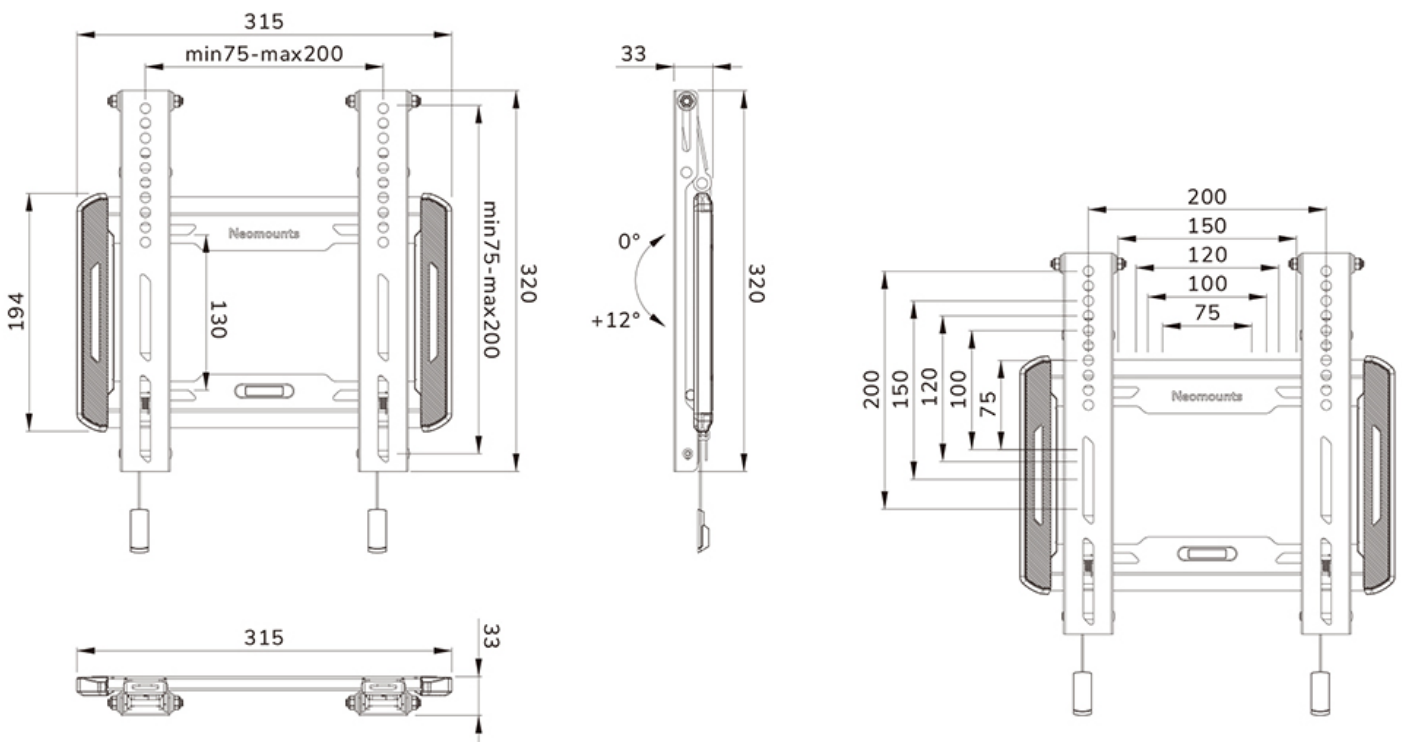

FUNKTIONALITÄT

Typ	Neigen
Abschließbar	Nicht abschließbar
Neigung (Grad)	12°
Höhe	32 cm
Breite	31,5 cm
Tiefe	3,3 cm
Anpassungstyp	Manuell

INFORMATIONEN

Serie	LEVEL 550
Farbe	Schwarz
Hauptmaterial	Stahl
Garantie	5 Jahre
EAN code	8717371448677

Neomounts

Neomounts

Neomounts LEVEL-550 WL35-550BL12 Neigbare TV-Wandhalterung - 24-65" - max 40 kg - VESA 75x75-200x200 - T 3,3 cm - Easy Install-Modell - schwarz

Die Neomounts WL35-550BL12 LEVEL ist eine neigbare Wandhalterung für Flachbildschirme bis 65" und einer maximalen Belastbarkeit von 40 kg. Die vielseitige Neigungstechnologie (12°) ermöglicht es Ihnen, den optimalen Betrachtungswinkel einzustellen.

Die LEVEL-550 Wandhalterung hat eine Tiefe von 3,3 cm und eignet sich für Bildschirme mit VESA-Lochmuster 75x75 bis 200x200 mm.

Die WL35-550BL12 verfügt über ein raffiniertes magnetisches Pull & Release-System, mit dem Sie den Fernseher im Handumdrehen anbringen und sicher und solide befestigen können. Anschließend können die Zug- und Entriegelungsbänder einfach hinter dem Bildschirm versteckt werden, indem der Magnet an der Halterung angeklickt wird. Die integrierte Wasserwaage gewährleistet eine einfache Montage der Halterung.

WL35-550BL12

NEOMOUNTS WL35-550BL12

Neomounts

Measuring unit: mm