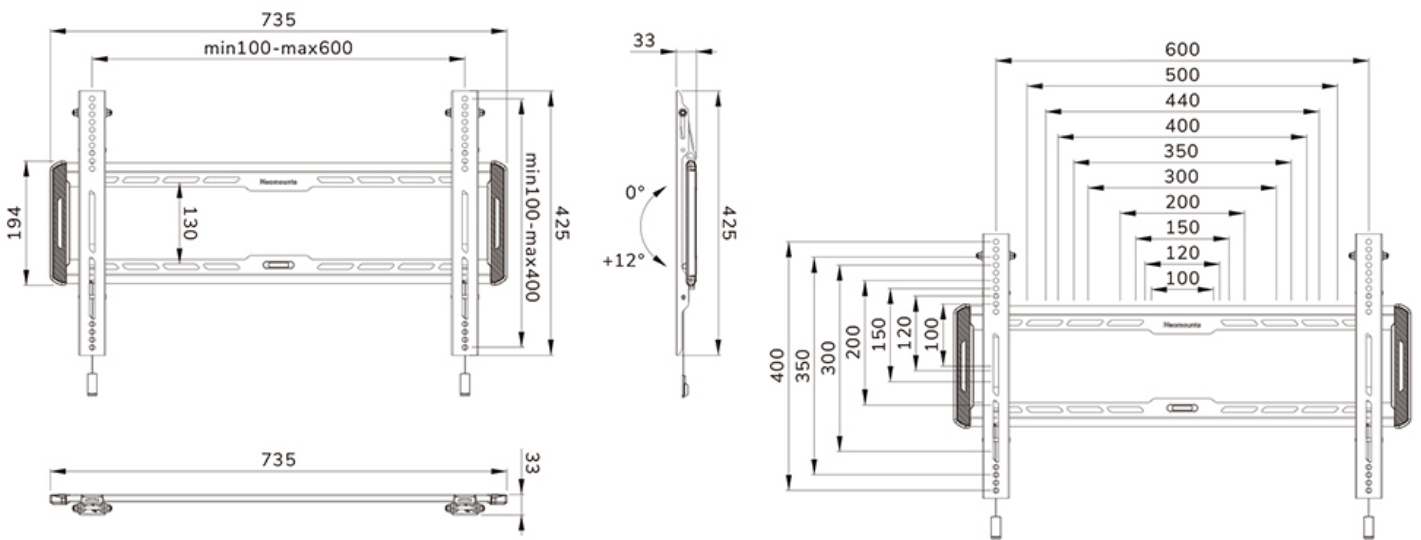

FUNKTIONALITÄT

Typ	Neigen
Abschließbar	Nicht abschließbar
Neigung (Grad)	12°
Höhe	42,5 cm
Breite	73,5 cm
Tiefe	3,3 cm
Anpassungstyp	Manuell

INFORMATIONEN

Serie	LEVEL 550
Farbe	Schwarz
Hauptmaterial	Stahl
Garantie	5 Jahre
EAN code	8717371448738

Neomounts

Neomounts

Neomounts LEVEL-550 WL35-550BL16 Neigbare TV-Wandhalterung - 42-86" - max 60 kg - VESA 100x100-600x400 - T 3,3 cm - Easy Install-Modell - schwarz

Die Neomounts WL35-550BL16 LEVEL ist eine neigbare Wandhalterung für Flachbildschirme bis 86" und einer maximalen Belastbarkeit von 60 kg. Die vielseitige Neigungstechnologie (12°) ermöglicht es Ihnen, den optimalen Betrachtungswinkel einzustellen.

Die LEVEL-550 Wandhalterung hat eine Tiefe von 3,3 cm und eignet sich für Bildschirme mit VESA-Lochmuster 100x100 bis 600x400 mm.

Die WL35-550BL16 verfügt über ein raffiniertes magnetisches Pull & Release-System, mit dem Sie den Fernseher im Handumdrehen anbringen und sicher und solide befestigen können. Anschließend können die Zug- und Entriegelungsbänder einfach hinter dem Bildschirm versteckt werden, indem der Magnet an der Halterung angeklickt wird. Die integrierte Wasserwaage gewährleistet eine einfache Montage der Halterung.

WL35-550BL16

NEOMOUNTS WL35-550BL16

Neomounts

Measuring unit: mm