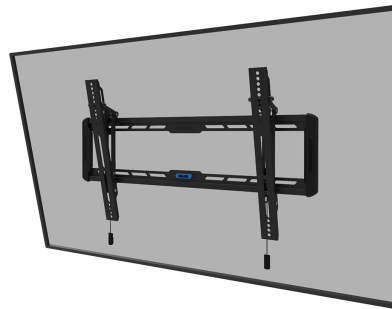

WL35-550BL16

NEOMOUNTS WL35-550BL16

TECHNISCHE DATEN

ALLGEMEIN

Min. Bildschirmgröße*	42 inch
Max. Bildschirmgröße*	86 inch
Max. Gewicht	60 kg (pro Bildschirm)
Bildschirme	1
VESA-Minimum	100x100 mm
VESA-Maximum	600x400 mm
Abstand zur Wand	3,3 cm

FUNKTIONALITÄT

Typ	Neigen
Abschließbar	Nicht abschließbar
Neigung (Grad)	12°
Höhe	42,5 cm
Breite	73,5 cm
Tiefe	3,3 cm
Anpassungstyp	Manuell

INFORMATIONEN

Serie	LEVEL 550
Farbe	Schwarz
Hauptmaterial	Stahl
Garantie	5 Jahre
EAN code	8717371448738

Neomounts

Neomounts

Neomounts LEVEL-550 WL35-550BL16 Neigbare TV-Wandhalterung - 42-86" - max 60 kg - VESA 100x100-600x400 - T 3,3 cm - Easy Install-Modell - schwarz

Die Neomounts WL35-550BL16 LEVEL ist eine neigbare Wandhalterung für Flachbildschirme bis 86" und einer maximalen Belastbarkeit von 60 kg. Die vielseitige Neigungstechnologie (12°) ermöglicht es Ihnen, den optimalen Betrachtungswinkel einzustellen.

Die LEVEL-550 Wandhalterung hat eine Tiefe von 3,3 cm und eignet sich für Bildschirme mit VESA-Lochmuster 100x100 bis 600x400 mm.

Die WL35-550BL16 verfügt über ein raffiniertes magnetisches Pull & Release-System, mit dem Sie den Fernseher im Handumdrehen anbringen und sicher und solide befestigen können. Anschließend können die Zug- und Entriegelungsbänder einfach hinter dem Bildschirm versteckt werden, indem der Magnet an der Halterung angeklickt wird. Die integrierte Wasserwaage gewährleistet eine einfache Montage der Halterung.