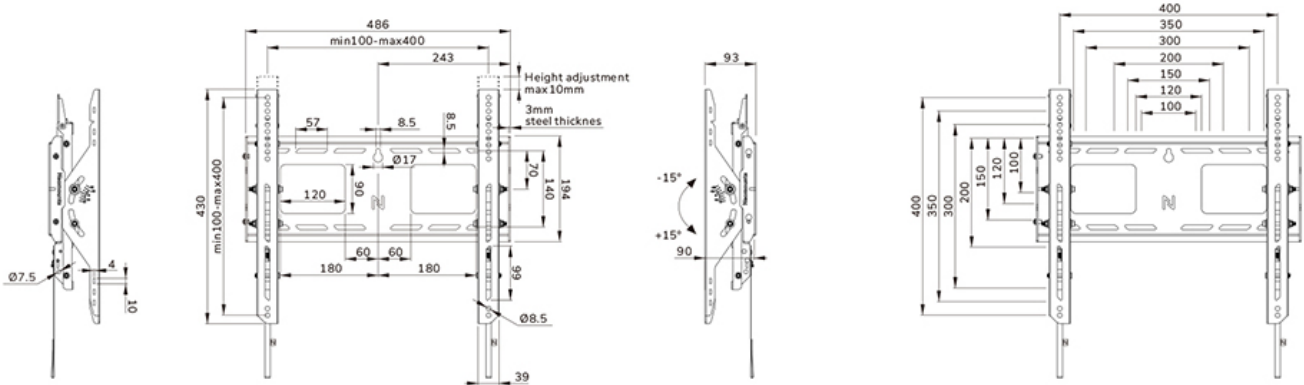

WL35-750BL14

NEOMOUNTS WL35-750BL14 SCHWERLAST- WANDHALTERUNG 42-75" - NEIGBAR - ABSCHLIEßBAR - SCHNELLE INSTALLATION - TÜV

Neomounts

Measuring unit: mm