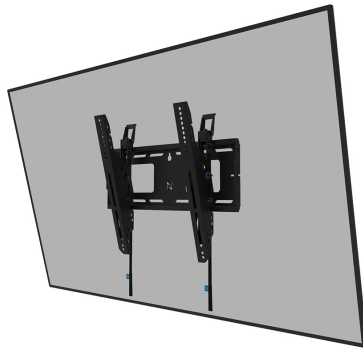

WL35-750BL14

SPEZIFIKATIONEN

ALLGEMEIN

Min. Bildschirmgröße*	42
Max. Bildschirmgröße*	75
Max. Gewicht	100
Bildschirme	1
Abstand zur Wand	9,3 cm
VESA-Maximum	400x400 mm
VESA-Minimum	100x100 mm

FUNCTIE

Typ	Neigen
Höhenverstellung	1 cm
Abschließbar	Abschließbar - Vorhängeschloss nicht enthalten
Neigung (Grad)	+15°, -15°
Höhe	43 cm
Breite	48,6 cm
Tiefe	9,3 cm
Anpassungstyp	Manuell

INFORMATIONEN

Serie	LEVEL 750
Farbe	Schwarz
Hauptmaterial	Stahl
Garantie	5 Jahre
Zertifizierung	TÜV

*Bitte beachten: Die angegebenen Zollgrößen sind nur ein Anhaltspunkt, kombiniert mit dem Gewicht und den VESA-Größen. Das maximale Gewicht und die VESA-Größe sind absolute Beschränkungen für die Produkte und sollten nicht überschritten werden.

NEOMOUNTS WL35-750BL14 SCHWERLAST- WANDHALTERUNG 42-75" - NEIGBAR - ABSCHLIEßBAR - SCHNELLE INSTALLATION - TÜV

Neomounts

Neomounts

Neomounts LEVEL-750 WL35-750BL14 Neigbare Schwerlast-Wandhalterung - 42-75" Bildschirm - max 100 kg - VESA 100x100-400x400 - T 9,3 cm - Nivellierung - abschließbar (exkl. Schloss) - TÜV-zertifiziert - Rapid Install-Modell - Tilt Guard - schwarz

Der Neomounts WL35-750BL14 LEVEL ist die ultimative neigbare Lösung für die zuverlässige Befestigung eines interaktiven oder schweren Monitors bis 75" mit einer maximalen Tragkraft von 100 kg. Dank der werkzeuglosen Neigefunktion (+15°/-15°) können Sie ganz einfach den optimalen Blickwinkel einstellen. Die robuste Wandhalterung verfügt über eine profilierte Wandplatte, ist auf optimale Stabilität und Präzision ausgelegt und garantiert eine sichere Befestigung des Displays auch auf unebenen Wandflächen. Die Wandhalterung verfügt über individuell einstellbare Laschen (10 mm), um das Display sicher in der Höhe zu justieren oder zu nivellieren.

Die LEVEL-750 Wandhalterung hat eine Profiltiefe von 9,3 cm und eignet sich für Displays nach dem VESA-Lochbild 100x100 bis 400x400 mm. Die schnell zu installierende Wandplatte ermöglicht die Montage mehrerer Bildschirme. Darüber hinaus verfügt die Wandplatte über spezifische Ausschnitte für Steckdosen und die Befestigung von Hardware und Kabeln. Die Wandplatte ist mit mehreren perforierten Löchern für die einfache Befestigung von Kabelbindern ausgestattet und bietet Platz für die Aufbewahrung von Kabeln, um einen sauberen und aufgeräumten Abschluss zu gewährleisten.

Der WL35-750BL14 verfügt über ein sicheres und praktisches Zug- und Lösesystem, mit dem Sie den Bildschirm schnell und sicher anbringen und abnehmen können. Die Neigungssperre verhindert, dass die Leinwand beim Anbringen oder Abnehmen der Halterung nach oben kippt, und sorgt so für eine sichere Installation. Zum zusätzlichen Schutz der Leinwand kann die Halterung mit einem Vorhängeschloss (nicht im Lieferumfang enthalten) gesichert werden.

Zur einfachen und effektiven Aufbewahrung kann ein optional erhältliches AV-Rack an der linken oder rechten Seite der Halterung angebracht werden.