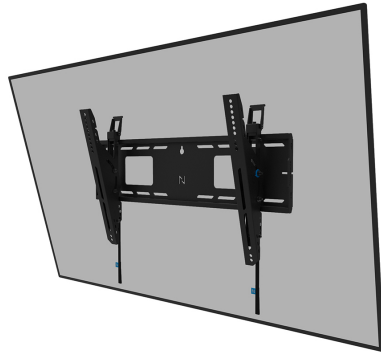

WL35-750BL16

SPEZIFIKATIONEN

ALLGEMEIN

Min. Bildschirmgröße*	42
Max. Bildschirmgröße*	86
Max. Gewicht	125
Bildschirme	1
Abstand zur Wand	9,3 cm
VESA-Maximum	600x400 mm
VESA-Minimum	100x100 mm

FUNCTIE

Typ	Neigen
Höhenverstellung	1 cm
Abschließbar	Abschließbar - Vorhängeschloss nicht enthalten
Neigung (Grad)	+15°, -15°
Höhe	43 cm
Breite	68,6 cm
Tiefe	9,3 cm
Anpassungstyp	Manuell

NEOMOUNTS WL35-750BL16 SCHWERLAST- WANDHALTERUNG 42-86" - NEIGBAR - ABSCHLIEßBAR - SCHNELLE INSTALLATION - TÜV

Neomounts

Neomounts

Neomounts LEVEL-750 WL35-750BL16 Neigbare Schwerlast-Wandhalterung - 42-86" Bildschirm - max 125 kg - VESA 100x100-600x400 - T 9,3 cm - Nivellierung - abschließbar (exkl. Schloss) - TÜV-zertifiziert - Rapid Install-Modell - Tilt Guard - schwarz

Der Neomounts WL35-750BL16 LEVEL ist die ultimative neigbare Lösung für die zuverlässige Befestigung eines interaktiven oder schweren Monitors bis 86" mit einer maximalen Tragkraft von 125 kg. Dank der werkzeuglosen Neigefunktion (+15°/-15°) können Sie ganz einfach den optimalen Blickwinkel einstellen. Die robuste Wandhalterung verfügt über eine profilierte Wandplatte, ist auf optimale Stabilität und Präzision ausgelegt und garantiert eine sichere Befestigung des Displays auch auf unebenen Wandflächen. Die Wandhalterung verfügt über individuell einstellbare Laschen (10 mm), um das Display sicher in der Höhe zu justieren oder zu nivellieren.

Die LEVEL-750 Wandhalterung hat eine Profiltiefe von 9,3 cm und eignet sich für Displays nach dem VESA-Lochbild 100x100 bis 600x400 mm. Die schnell zu installierende Wandplatte ermöglicht die Montage mehrerer Bildschirme. Darüber hinaus verfügt die Wandplatte über spezifische Ausschnitte für Steckdosen und die Befestigung von Hardware und Kabeln. Die Wandplatte ist mit mehreren perforierten Löchern für die einfache Befestigung von Kabelbindern ausgestattet und bietet Platz für die Aufbewahrung von Kabeln, um einen sauberen und aufgeräumten Abschluss zu gewährleisten.