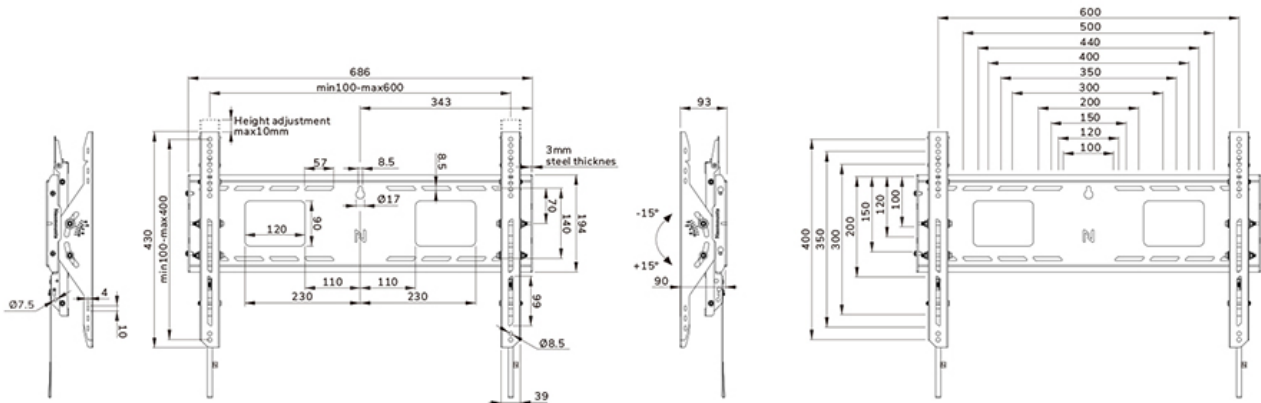

NEOMOUNTS WL35-750BL16 SCHWERLAST- WANDHALTERUNG 42-86" - NEIGBAR - ABSCHLIEßBAR - SCHNELLE INSTALLATION - TÜV

Neomounts

Neomounts

Neomounts LEVEL-750 WL35-750BL16 Neigbare Schwerlast-Wandhalterung - 42-86" Bildschirm - max 125 kg - VESA 100x100-600x400 - T 9,3 cm - Nivellierung - abschließbar (exkl. Schloss) - TÜV-zertifiziert - Rapid Install-Modell - Tilt Guard - schwarz

Der Neomounts WL35-750BL16 LEVEL ist die ultimative neigbare Lösung für die zuverlässige Befestigung eines interaktiven oder schweren Monitors bis 86" mit einer maximalen Tragkraft von 125 kg. Dank der werkzeuglosen Neigefunktion (+15°/-15°) können Sie ganz einfach den optimalen Blickwinkel einstellen. Die robuste Wandhalterung verfügt über eine profilierte Wandplatte, ist auf optimale Stabilität und Präzision ausgelegt und garantiert eine sichere Befestigung des Displays auch auf unebenen Wandflächen. Die Wandhalterung verfügt über individuell einstellbare Laschen (10 mm), um das Display sicher in der Höhe zu justieren oder zu nivellieren.

Die LEVEL-750 Wandhalterung hat eine Profiltiefe von 9,3 cm und eignet sich für Displays nach dem VESA-Lochbild 100x100 bis 600x400 mm. Die schnell zu installierende Wandplatte ermöglicht die Montage mehrerer Bildschirme. Darüber hinaus verfügt die Wandplatte über spezifische Ausschnitte für Steckdosen und die Befestigung von Hardware und Kabeln. Die Wandplatte ist mit mehreren perforierten Löchern für die einfache Befestigung von Kabelbindern ausgestattet und bietet Platz für die Aufbewahrung von Kabeln, um einen sauberen und aufgeräumten Abschluss zu gewährleisten.

Neomounts

Measuring unit: mm