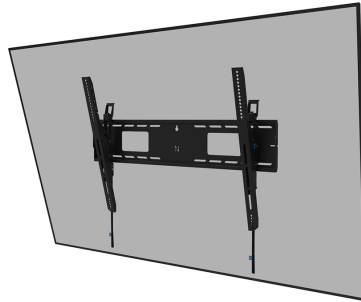

WL35-750BL18

SPEZIFIKATIONEN

ALLGEMEIN

Min. Bildschirmgröße*	55
Max. Bildschirmgröße*	98
Max. Gewicht	125
Bildschirme	1
Abstand zur Wand	9,3 cm
VESA-Minimum	100x100 mm
VESA-Maximum	800x600 mm

FUNCTIE

Typ	Neigen
Höhenverstellung	1 cm
Abschließbar	Abschließbar - Vorhängeschloss nicht enthalten
Neigung (Grad)	+15°, -15°
Höhe	68,4 cm
Breite	88,6 cm
Tiefe	9,3 cm
Anpassungstyp	Manuell

NEOMOUNTS WL35-750BL18 SCHWERLAST- WANDHALTERUNG 55-98" - NEIGBAR - ABSCHLIEßBAR - SCHNELLE INSTALLATION - TÜV

Neomounts

Neomounts

Neomounts LEVEL-750 WL35-750BL18 Neigbare Schwerlast-Wandhalterung - 55-98" Bildschirm - max 125 kg - VESA 100x100-800x600 - T 9,3 cm - Nivellierung - abschließbar (exkl. Schloss) - TÜV-zertifiziert - Rapid Install-Modell - Tilt Guard - schwarz

Der Neomounts WL35-750BL18 LEVEL ist die ultimative neigbare Lösung für die zuverlässige Befestigung eines interaktiven oder schweren Monitors bis 98" mit einer maximalen Tragkraft von 125 kg. Dank der werkzeuglosen Neigefunktion (+15°/-15°) können Sie ganz einfach den optimalen Blickwinkel einstellen. Die robuste Wandhalterung verfügt über eine profilierte Wandplatte, ist auf optimale Stabilität und Präzision ausgelegt und garantiert eine sichere Befestigung des Displays auch auf unebenen Wandflächen. Die Wandhalterung verfügt über individuell einstellbare Laschen (10 mm), um das Display sicher in der Höhe zu justieren oder zu nivellieren.

Die LEVEL-750 Wandhalterung hat eine Profiltiefe von 9,3 cm und eignet sich für Displays nach dem VESA-Lochbild 100x100 bis 800x600 mm. Die schnell zu installierende Wandplatte ermöglicht die Montage mehrerer Bildschirme. Darüber hinaus verfügt die Wandplatte über spezifische Ausschnitte für Steckdosen und die Befestigung von Hardware und Kabeln. Die Wandplatte ist mit mehreren perforierten Löchern für die einfache Befestigung von Kabelbindern ausgestattet und bietet Platz für die Aufbewahrung von Kabeln, um einen sauberen und aufgeräumten Abschluss zu gewährleisten.