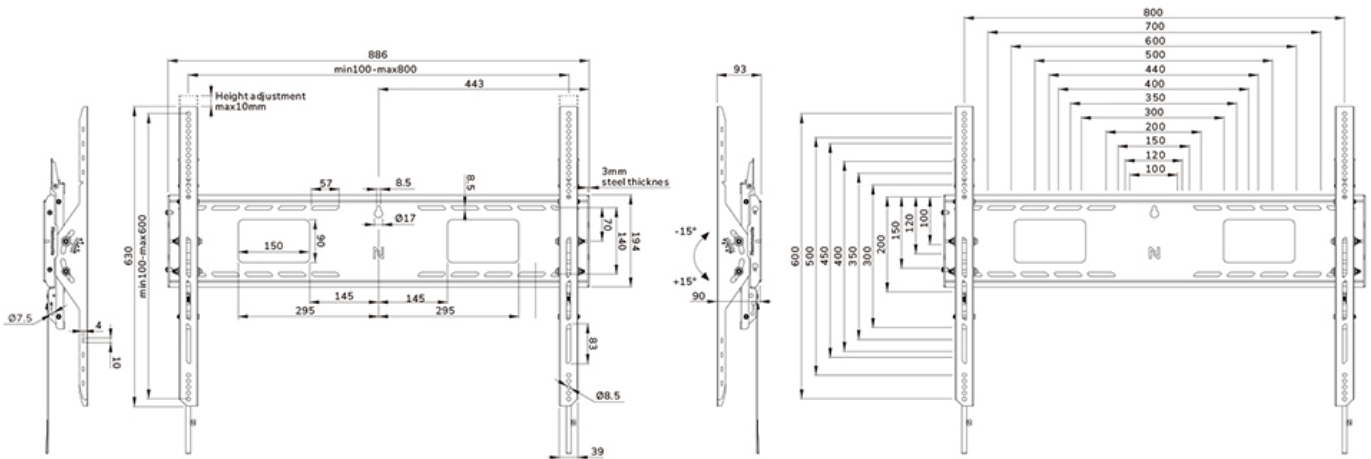

NEOMOUNTS WL35-750BL18 SCHWERLAST- WANDHALTERUNG 55-98" - NEIGBAR - ABSCHLIEßBAR - SCHNELLE INSTALLATION - TÜV

Neomounts

Neomounts

Neomounts LEVEL-750 WL35-750BL18 Neigbare Schwerlast-Wandhalterung - 55-98" Bildschirm - max 125 kg - VESA 100x100-800x600 - T 9,3 cm - Nivellierung - abschließbar (exkl. Schloss) - TÜV-zertifiziert - Rapid Install-Modell - Tilt Guard - schwarz

Der Neomounts WL35-750BL18 LEVEL ist die ultimative neigbare Lösung für die zuverlässige Befestigung eines interaktiven oder schweren Monitors bis 98" mit einer maximalen Tragkraft von 125 kg. Dank der werkzeuglosen Neigefunktion (+15°/-15°) können Sie ganz einfach den optimalen Blickwinkel einstellen. Die robuste Wandhalterung verfügt über eine profilierte Wandplatte, ist auf optimale Stabilität und Präzision ausgelegt und garantiert eine sichere Befestigung des Displays auch auf unebenen Wandflächen. Die Wandhalterung verfügt über individuell einstellbare Laschen (10 mm), um das Display sicher in der Höhe zu justieren oder zu nivellieren.

Die LEVEL-750 Wandhalterung hat eine Profiltiefe von 9,3 cm und eignet sich für Displays nach dem VESA-Lochbild 100x100 bis 800x600 mm. Die schnell zu installierende Wandplatte ermöglicht die Montage mehrerer Bildschirme. Darüber hinaus verfügt die Wandplatte über spezifische Ausschnitte für Steckdosen und die Befestigung von Hardware und Kabeln. Die Wandplatte ist mit mehreren perforierten Löchern für die einfache Befestigung von Kabelbindern ausgestattet und bietet Platz für die Aufbewahrung von Kabeln, um einen sauberen und aufgeräumten Abschluss zu gewährleisten.

Neomounts

Measuring unit: mm