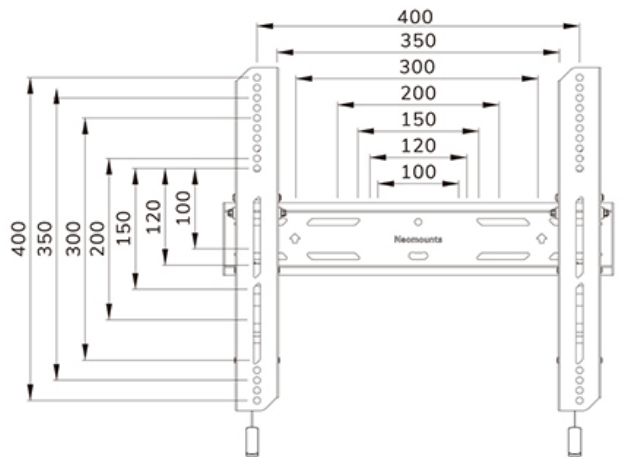

WL35S-850BL14

NEOMOUNTS WL35S-850BL14

Neomounts

Measuring unit: mm