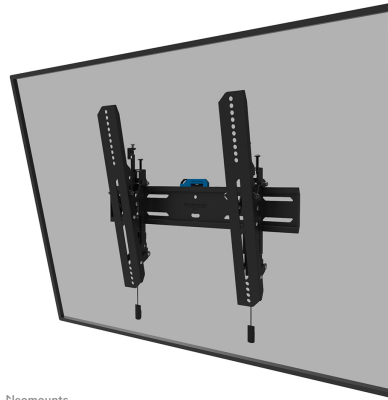

FUNKTIONALITÄT

Typ	Neigen
Höhenverstellung	2 cm
Abschließbar	Abschließbar - Inklusive Sicherheitsschraube
Neigung (Grad)	12°
Höhe	42,5 cm
Breite	48,4 cm
Tiefe	3,5 cm
Anpassungstyp	Feinjustierung

INFORMATIONEN

Neomounts

Neomounts

Neomounts LEVEL-850 WL35S-850BL14 Neigbare TV-Wandhalterung - 32-75" - max 50 kg - VESA 100x100-400x400 - T 3,5 cm - Nivellierung - abschließbar (inkl. Anti-Diebstahl-Schraube, exkl. Schloss) - Rapid Install-Modell inkl. Befestigungsschablone - schwarz

Die Neomounts WL35S-850BL14 LEVEL ist eine neigbare Wandhalterung für Flachbildschirme bis 75" und einer maximalen Belastbarkeit von 50 kg. Die vielseitige Neigungstechnologie (12°) ermöglicht es Ihnen, den optimalen Betrachtungswinkel einzustellen. Möglichkeit der Nivellierung für die perfekte Installation.

Die LEVEL-850 Wandhalterung hat eine Tiefe von 3,5 cm und eignet sich für Bildschirme mit VESA-Lochmuster 100x100 bis 400x400mm. Die Wandhalterung kann mit der mitgelieferten Anti-Diebstahl-Schraube oder einem Vorhängeschloss (nicht im Lieferumfang enthalten) verriegelt werden.