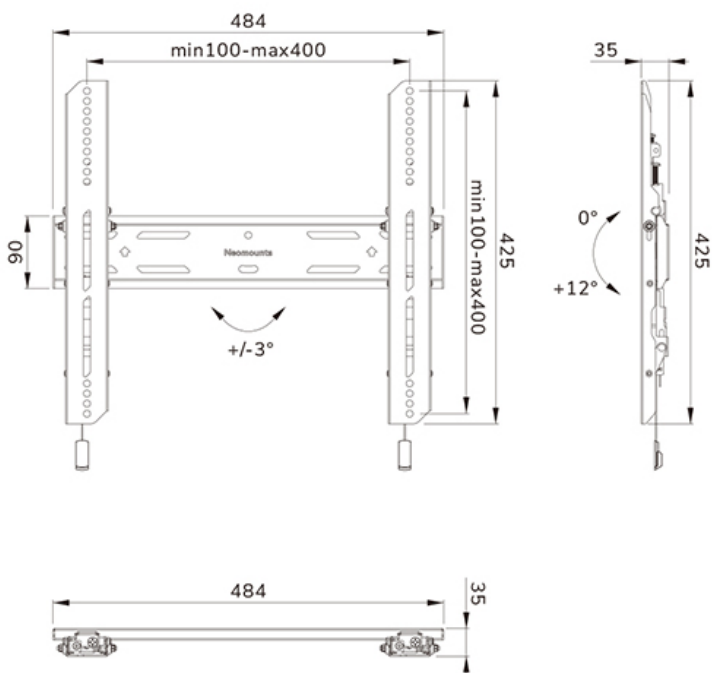

WL35S-850BL14

NEOMOUNTS WL35S-850BL14

Neomounts

Measuring unit: mm