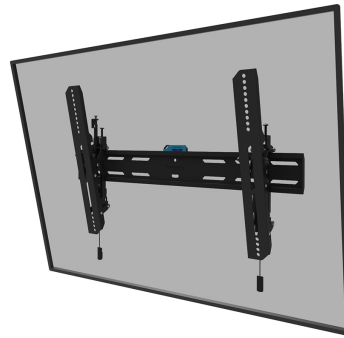

FUNKTIONALITÄT

Typ	Neigen
Höhenverstellung	2 cm
Abschließbar	Abschließbar - Inklusive Sicherheitsschraube
Neigung (Grad)	12°
Höhe	42,5 cm
Breite	68,4 cm
Tiefe	3,6 cm
Anpassungstyp	Feinjustierung

INFORMATIONEN

Neomounts

Neomounts

Neomounts LEVEL-850 WL35S-850BL16 Neigbare TV-Wandhalterung - 42-86" - max 60 kg - VESA 100x100-600x400 - T 3,5 cm - Nivellierung - abschließbar (inkl. Anti-Diebstahl-Schraube, exkl. Schloss) - Rapid Install-Modell inkl. Befestigungsschablone - schwarz

Die Neomounts WL35S-850BL16 LEVEL ist eine neigbare Wandhalterung für Flachbildschirme bis 86" und einer maximalen Belastbarkeit von 60 kg. Die vielseitige Neigungstechnologie (12°) ermöglicht es Ihnen, den optimalen Betrachtungswinkel einzustellen. Möglichkeit der Nivellierung für die perfekte Installation.

Die LEVEL-850 Wandhalterung hat eine Tiefe von 3,5 cm und eignet sich für Bildschirme mit VESA-Lochmuster 100x100 bis 600x400mm. Die Wandhalterung kann mit der mitgelieferten Anti-Diebstahl-Schraube oder einem Vorhängeschloss (nicht im Lieferumfang enthalten) verriegelt werden.