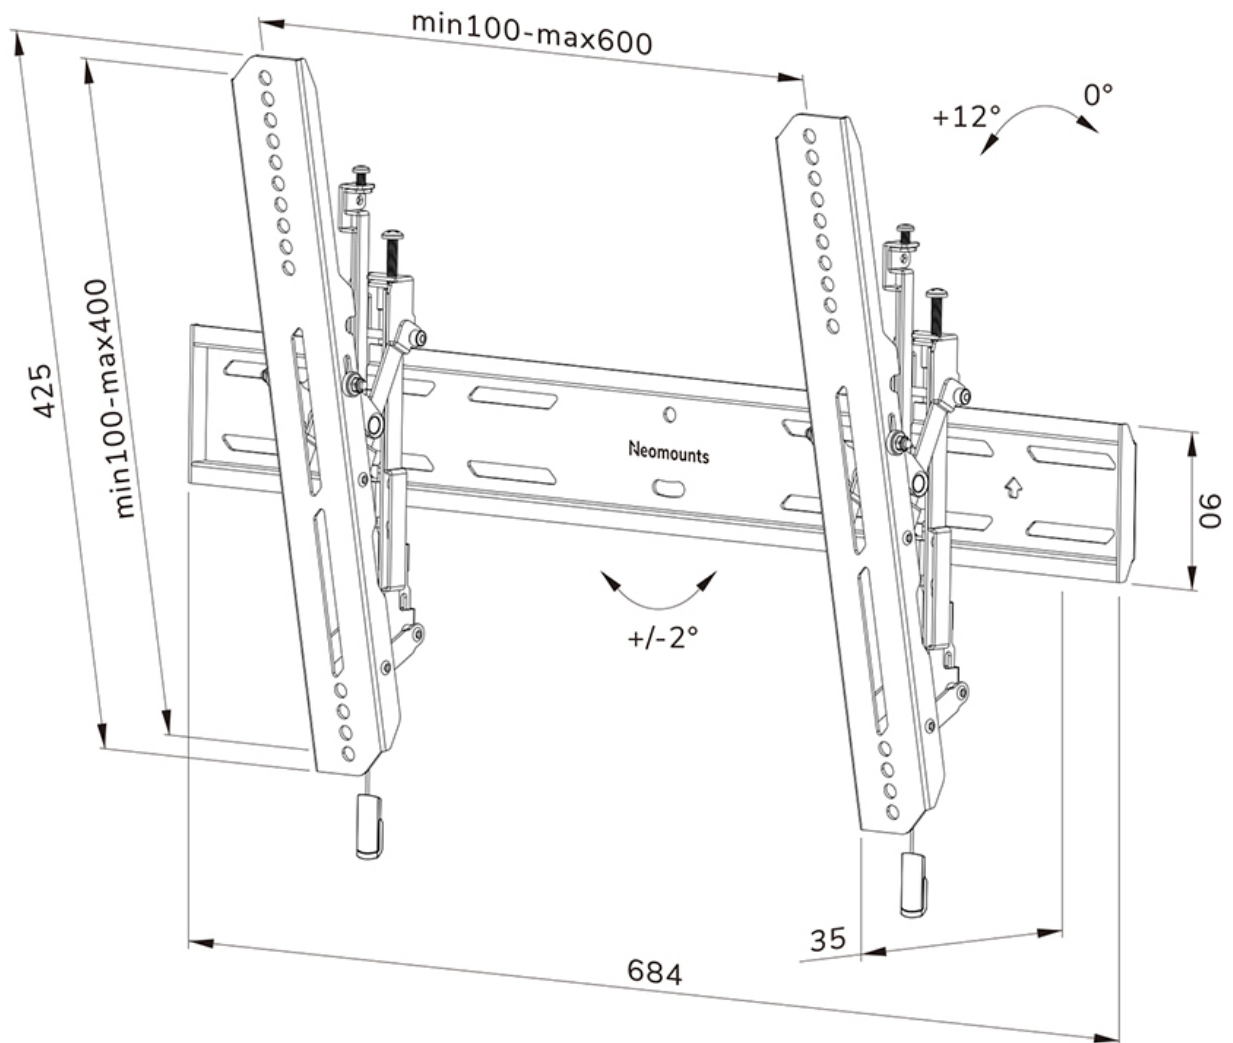

WL35S-850BL16

NEOMOUNTS WL35S-850BL16

Neomounts

Measuring unit: mm