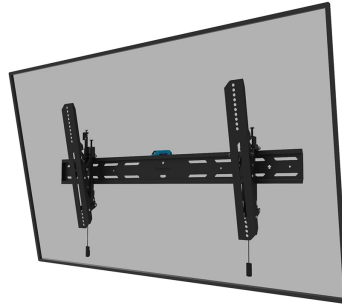

#### FUNKTIONALITÄT

Typ	Neigen
Höhenverstellung	2 cm
Abschließbar	Abschließbar - Inklusive Sicherheitsschraube
Neigung (Grad)	12°
Höhe	42,5 cm
Breite	88,4 cm
Tiefe	3,5 cm
Anpassungstyp	Feinjustierung

Neomounts

Neomounts

**Neomounts LEVEL-850 WL35S-850BL18 Neigbare TV-Wandhalterung - 43-86" - max 60 kg - VESA 100x100-800x400 - T 3,5 cm - Nivellierung - abschließbar (inkl. Anti-Diebstahl-Schraube, exkl. Schloss) - Rapid Install-Modell inkl. Befestigungsschablone - schwarz**

Die Neomounts WL35S-850BL18 LEVEL ist eine neigbare Wandhalterung für Flachbildschirme bis 86" und einer maximalen Belastbarkeit von 60 kg. Die vielseitige Neigungstechnologie (12°) ermöglicht es Ihnen, den optimalen Betrachtungswinkel einzustellen. Möglichkeit der Nivellierung für die perfekte Installation.

Die LEVEL-850 Wandhalterung hat eine Tiefe von 3,5 cm und eignet sich für Bildschirme mit VESA-Lochmuster 100x100 bis 800x400mm. Die Wandhalterung kann mit der mitgelieferten Anti-Diebstahl-Schraube oder einem Vorhängeschloss (nicht im Lieferumfang enthalten) verriegelt werden.