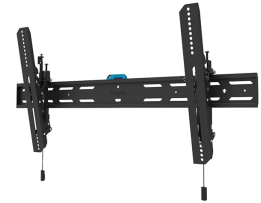

#### FUNKTIONALITÄT

Typ	Neigen
Höhenverstellung	2 cm
Abschließbar	Abschließbar - Inklusive Sicherheitsschraube
Neigung (Grad)	12°
Höhe	42,5 cm
Breite	88,4 cm
Tiefe	3,5 cm
Anpassungstyp	Feinjustierung

Neomounts

Neomounts

**Neomounts LEVEL-850 WL35S-850BL18 Neigbare TV-Wandhalterung - 43-86" - max 60 kg - VESA 100x100-800x400 - T 3,5 cm - Nivellierung - abschließbar (inkl. Anti-Diebstahl-Schraube, exkl. Schloss) - Rapid Install-Modell inkl. Befestigungsschablone - schwarz**

Die Neomounts WL35S-850BL18 LEVEL ist eine neigbare Wandhalterung für Flachbildschirme bis 86" und einer maximalen Belastbarkeit von 60 kg. Die vielseitige Neigungstechnologie (12°) ermöglicht es Ihnen, den optimalen Betrachtungswinkel einzustellen. Möglichkeit der Nivellierung für die perfekte Installation.

Die LEVEL-850 Wandhalterung hat eine Tiefe von 3,5 cm und eignet sich für Bildschirme mit VESA-Lochmuster 100x100 bis 800x400mm. Die Wandhalterung kann mit der mitgelieferten Anti-Diebstahl-Schraube oder einem Vorhängeschloss (nicht im Lieferumfang enthalten) verriegelt werden.