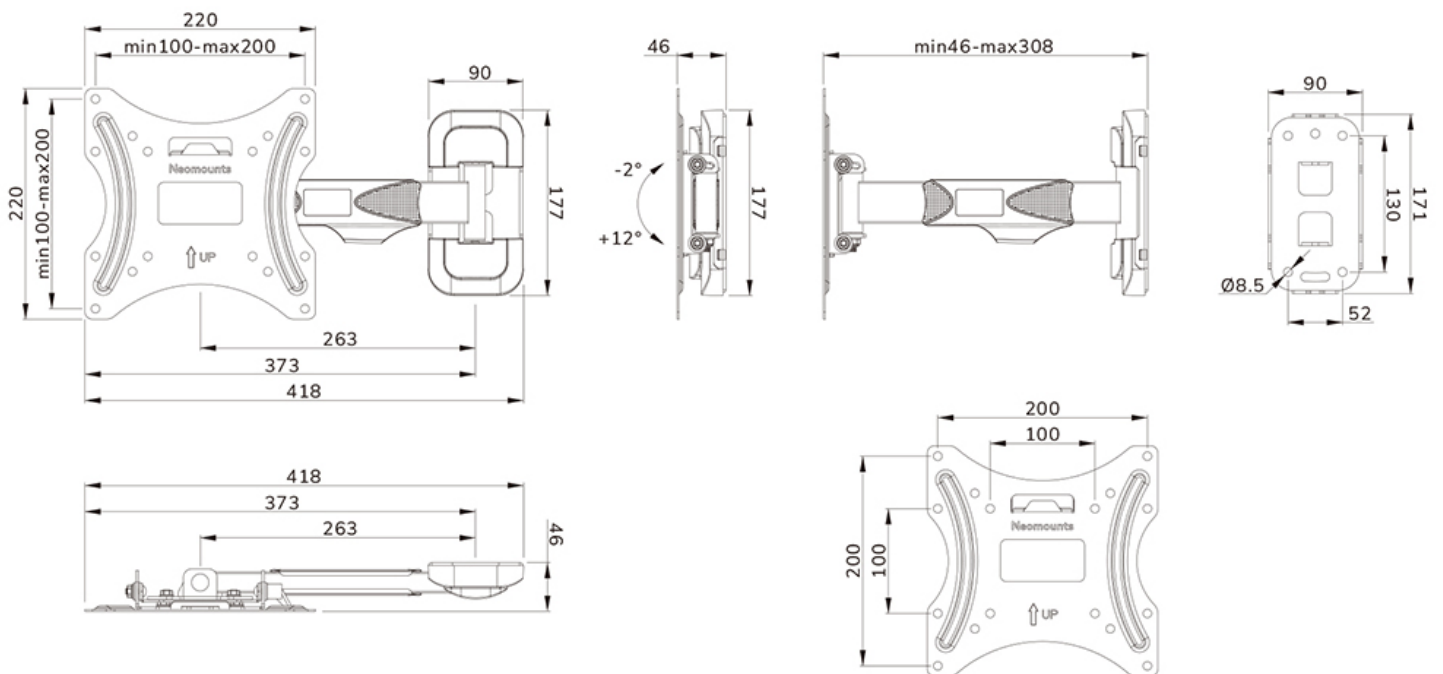

Serie	LEVEL 550
Farbe	Schwarz
Hauptmaterial	Stahl
Garantie	5 Jahre
EAN code	8717371448691

*Bitte beachten: Die angegebenen Zollgrößen sind nur ein Anhaltspunkt, kombiniert mit dem Gewicht und den VESA-Größen. Das maximale Gewicht und die VESA-Größe sind absolute Beschränkungen für die Produkte und sollten nicht überschritten werden.

Neomounts

Neomounts

Neomounts LEVEL-550 WL40-540BL12 Voll bewegliche TV-Wandhalterung - 32-55" - max 35 kg - VESA 100x100-200x200 - T 4,6-30,8 cm - Easy Install-Modell - schwarz

Die Neomounts WL40-540BL12 LEVEL ist eine voll bewegliche Wandhalterung für Flachbildschirme bis 55" und einer maximalen Belastbarkeit von 35 kg. Die vielseitige Neig- (14°) und Schwenk- (30°) Technologie ermöglicht es Ihnen, den optimalen Betrachtungswinkel einzustellen. Die Halterung kann für die perfekte Installation nivelliert werden.

Die LEVEL-550 Wandhalterung hat eine Tiefe von 4,6-30,8 cm und eignet sich für Bildschirme mit VESA-Lochmuster 100x100 bis 200x200 mm.

Die WL40-540BL12 verfügt über ein raffiniertes Easy-Release-System, mit dem Sie den Fernseher im Handumdrehen befestigen können. Die Halterung ist mit einem Kabelmanagement ausgestattet, um lose Kabel auf der Rückseite des Bildschirms zu sichern.

WL40-540BL12

NEOMOUNTS WL40-540BL12

Neomounts

Measuring unit: mm