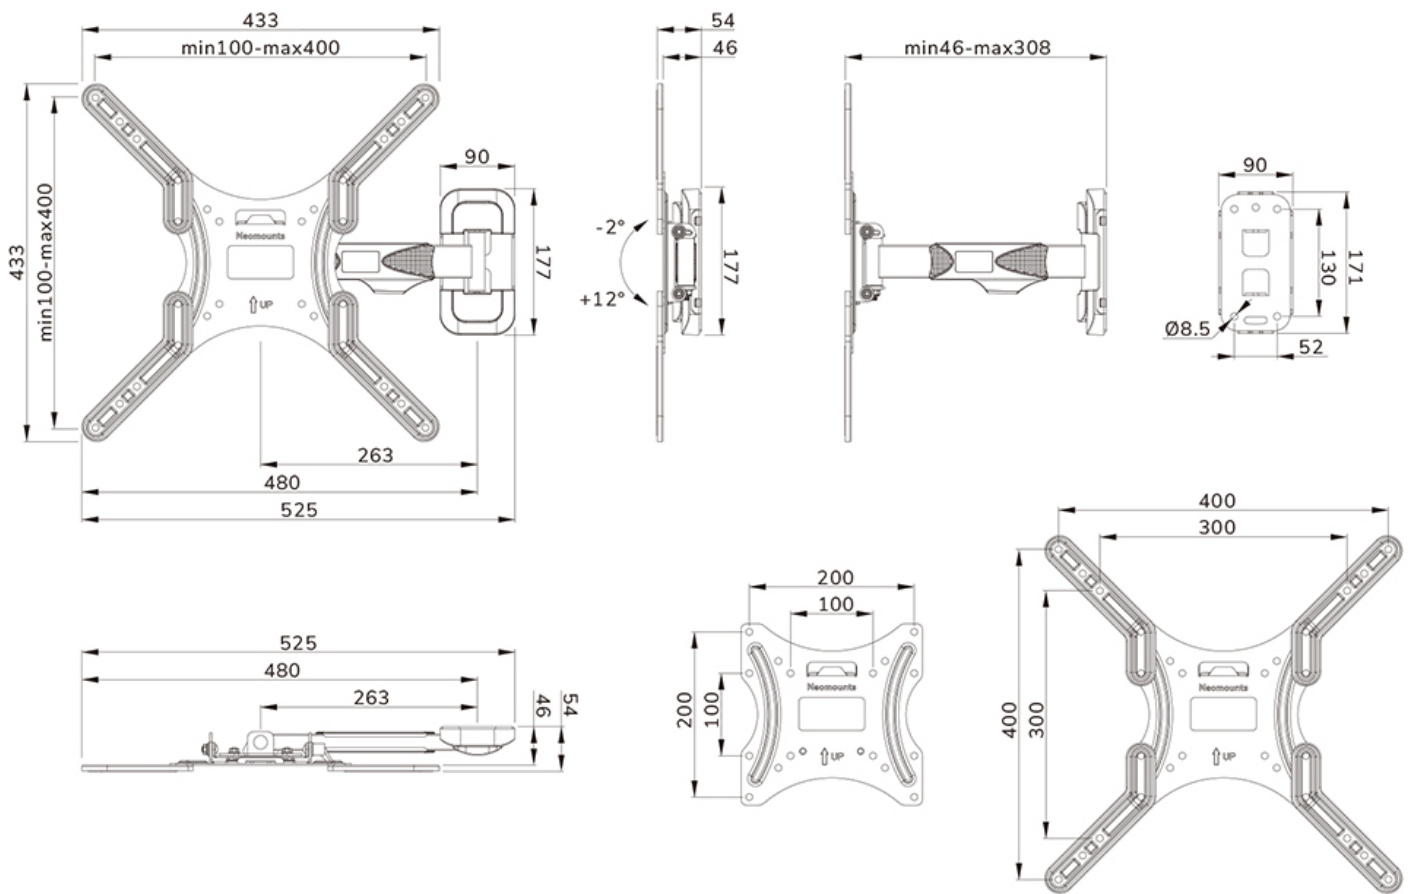

FUNKTIONALITÄT

Typ	Voll beweglich Neigen Schwenken
Abschließbar	Nicht abschließbar
Neigung (Grad)	+12°, -2°
Schwenkbereich (Grad)	30°
Rotation (Grad)	+3°, -3°
Höhe	43,3 cm
Breite	43,3 cm
Tiefe	4,6 cm

INFORMATIONEN

Neomounts

Neomounts

Neomounts LEVEL-550 WL40-540BL14 Voll bewegliche TV-Wandhalterung - 32-55" - max 35 kg - VESA 100x100-400x400 - T 4,6-30,8 cm - Easy Install-Modell - schwarz

Die Neomounts WL40-540BL14 LEVEL ist eine voll bewegliche Wandhalterung für Flachbildschirme bis 55" und einer maximalen Belastbarkeit von 35 kg. Die vielseitige Neig- (14°) und Schwenk- (30°) Technologie ermöglicht es Ihnen, den optimalen Betrachtungswinkel einzustellen. Die Halterung kann für die perfekte Installation nivelliert werden.

Die LEVEL-550 Wandhalterung hat eine Tiefe von 4,6-30,8 cm und eignet sich für Bildschirme mit VESA-Lochmuster 100x100 bis 400x400 mm.

Die WL40-540BL14 verfügt über ein raffiniertes Easy-Release-System, mit dem Sie den Fernseher im Handumdrehen befestigen können. Die Halterung ist mit einem Kabelmanagement ausgestattet, um lose Kabel auf der Rückseite des Bildschirms zu sichern.

WL40-540BL14

NEOMOUNTS WL40-540BL14

Neomounts

Measuring unit: mm