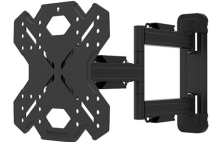

Neomounts

Neomounts LEVEL-850 WL40S-850BL12 Voll bewegliche TV-Wandhalterung - 32-55" - max 40 kg - VESA 100x100-200x200 - T 4,7-55,5 cm - Nivellierung - Rapid Install-Modell inkl. Befestigungsschablone - schwarz

Die Neomounts WL40S-850BL12 LEVEL ist eine voll bewegliche Wandhalterung für Flachbildschirme bis 55" und einer maximalen Belastbarkeit von 40 kg. Die vielseitige Neig- (14°) und Schwenk- (60°) Technologie ermöglicht es Ihnen, den optimalen Betrachtungswinkel einzustellen. Die Halterung kann für die perfekte Installation nivelliert werden.

Die LEVEL-850 Wandhalterung hat eine Tiefe von 4,7-55,5 cm und ist geeignet für Bildschirme mit VESA-Lochmuster 100x100 bis 200x200mm.

Die WL40S-850BL12 verfügt über ein raffiniertes Easy-Release-System, mit dem Sie den Fernseher im Handumdrehen befestigen können. Im Lieferumfang enthalten sind eine Wasserwaage sowie eine Befestigungsschablone, um eine einfache Montage der Halterung zu gewährleisten. Die Halterung ist mit einer hochwertigen Kabelführung aus Stahl ausgestattet, um lose Kabel an der Rückseite des Bildschirms zu sichern.