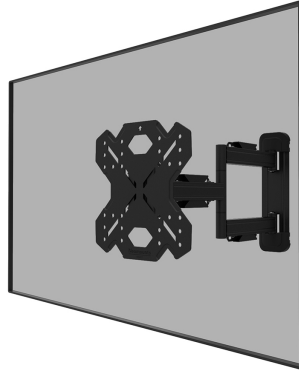

WL40S-850BL12

NEOMOUNTS WL40S-850BL12

TECHNISCHE DATEN

ALLGEMEIN

Min. Bildschirmgröße*	32 inch
Max. Bildschirmgröße*	55 inch
Max. Gewicht	40 kg (pro Bildschirm)
Bildschirme	1
VESA-Minimum	100x100 mm
VESA-Maximum	200x200 mm
Abstand zur Wand	4,7-55,5 cm

FUNKTIONALITÄT

Typ	Voll beweglich Neigen Schwenken
Abschließbar	Nicht abschließbar
Neigung (Grad)	+12°, -2°
Schwenkbereich (Grad)	60°
Rotation (Grad)	+3°, -3°
Höhe	27,1 cm
Breite	25,2 cm
Tiefe	4,7 cm

INFORMATIONEN

Serie	LEVEL 850
Farbe	Schwarz
Hauptmaterial	Stahl
Garantie	5 Jahre
EAN code	8717371448790

*Bitte beachten: Die angegebenen Zollgrößen sind nur ein Anhaltspunkt, kombiniert mit dem Gewicht und den VESA-Größen. Das maximale Gewicht und die VESA-Größe sind absolute Beschränkungen für die Produkte und sollten nicht überschritten werden.

Neomounts

Neomounts

Neomounts LEVEL-850 WL40S-850BL12 Voll bewegliche TV-Wandhalterung - 32-55" - max 40 kg - VESA 100x100-200x200 - T 4,7-55,5 cm - Nivellierung - Rapid Install-Modell inkl. Befestigungsschablone - schwarz

Die Neomounts WL40S-850BL12 LEVEL ist eine voll bewegliche Wandhalterung für Flachbildschirme bis 55" und einer maximalen Belastbarkeit von 40 kg. Die vielseitige Neig- (14°) und Schwenk- (60°) Technologie ermöglicht es Ihnen, den optimalen Betrachtungswinkel einzustellen. Die Halterung kann für die perfekte Installation nivelliert werden.

Die LEVEL-850 Wandhalterung hat eine Tiefe von 4,7-55,5 cm und ist geeignet für Bildschirme mit VESA-Lochmuster 100x100 bis 200x200mm.

Die WL40S-850BL12 verfügt über ein raffiniertes Easy-Release-System, mit dem Sie den Fernseher im Handumdrehen befestigen können. Im Lieferumfang enthalten sind eine Wasserwaage sowie eine Befestigungsschablone, um eine einfache Montage der Halterung zu gewährleisten. Die Halterung ist mit einer hochwertigen Kabelführung aus Stahl ausgestattet, um lose Kabel an der Rückseite des Bildschirms zu sichern.