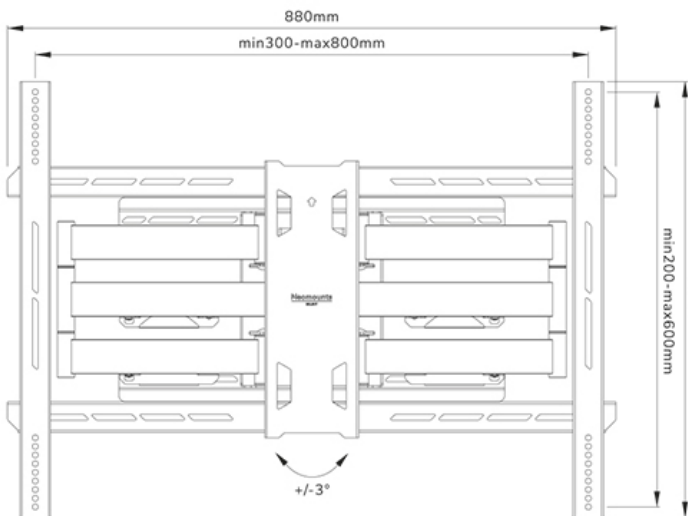

### Neomounts WL40S-950BL18 Voll bewegliche Schwerlast-Wandhalterung - 55-110" Bildschirm - max 125 kg - VESA 300x200-800x600 - T 8,2-70,3 cm - Nivellierung - inkl. Befestigungsschablone - schwarz

Die Neomounts WL40S-950BL18 ist eine vollbewegliche, hochbelastbare Wandhalterung für Flachbildschirme bis 110" mit einer maximalen Tragfähigkeit von 125 kg. Die vielseitige Neige- (20°) und Schwenkfunktion (90°) ermöglicht es Ihnen, den optimalen Betrachtungswinkel einzustellen. Für die perfekte Installation ist eine Höhenverstellung möglich.

Der WL40S-950BL18 hat eine Tiefe von 8,2-70 cm und ist für Bildschirme geeignet, die dem VESA-Lochbild 300x200 bis 800x600 mm entsprechen. Für extragroße VESA-Muster (800x600 bis 1200x900) ist das optionale VESA-Adapterset AWLS-950BL1 erhältlich.

WL40S-950BL18

NEOMOUNTS WL40S-950BL18 SCHWERLAST-  
WANDHALTERUNG 55-110" - VOLLE BEWEGUNG

Neomounts