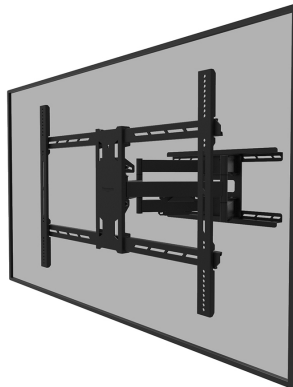

WL40S-950BL18

NEOMOUNTS WL40S-950BL18 SCHWERLAST-WANDHALTERUNG 55-110" - VOLLE BEWEGUNG

SPEZIFIKATIONEN

ALLGEMEIN

Min. Bildschirmgröße*	55
Max. Bildschirmgröße*	110
Max. Gewicht	125
Bildschirme	1
Abstand zur Wand	8,2-70,3 cm
VESA-Maximum	800x600 mm
VESA-Minimum	300x200 mm

FUNCTIE

Typ	Voll beweglich
Höhenverstellung	0-1 cm
Abschließbar	Nicht abschließbar
Neigung (Grad)	+15°, -5°
Schwenkbereich (Grad)	+45°, -45°
Rotation (Grad)	+3°, -3°
Höhe	63 cm
Breite	88 cm
Tiefe	8,2 cm

INFORMATIONEN

Farbe	Schwarz
Hauptmaterial	Stahl
Garantie	5 Jahre

*Bitte beachten: Die angegebenen Zollgrößen sind nur ein Anhaltspunkt, kombiniert mit dem Gewicht und den VESA-Größen. Das maximale Gewicht und die VESA-Größe sind absolute Beschränkungen für die Produkte und sollten nicht überschritten werden.

Neomounts