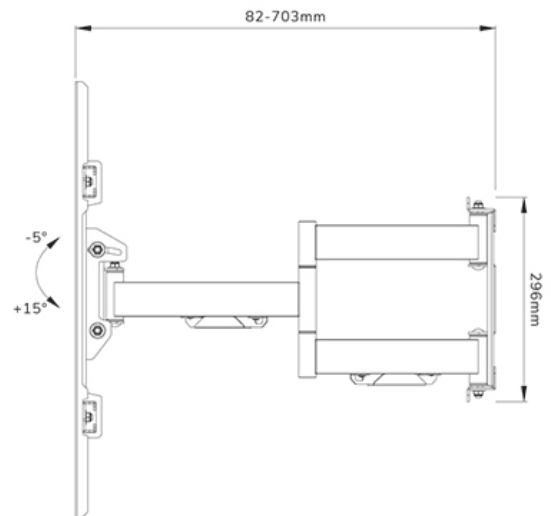

### Neomounts WL40S-950BL18 Voll bewegliche Schwerlast-Wandhalterung - 55-110" Bildschirm - max 125 kg - VESA 300x200-800x600 - T 8,2-70,3 cm - Nivellierung - inkl. Befestigungsschablone - schwarz

Die Neomounts WL40S-950BL18 ist eine vollbewegliche, hochbelastbare Wandhalterung für Flachbildschirme bis 110" mit einer maximalen Tragfähigkeit von 125 kg. Die vielseitige Neige- (20°) und Schwenkfunktion (90°) ermöglicht es Ihnen, den optimalen Betrachtungswinkel einzustellen. Für die perfekte Installation ist eine Höhenverstellung möglich.

Der WL40S-950BL18 hat eine Tiefe von 8,2-70 cm und ist für Bildschirme geeignet, die dem VESA-Lochbild 300x200 bis 800x600 mm entsprechen. Für extragroße VESA-Muster (800x600 bis 1200x900) ist das optionale VESA-Adapterset AWLS-950BL1 erhältlich.

WL40S-950BL18

NEOMOUNTS WL40S-950BL18 SCHWERLAST-  
WANDHALTERUNG 55-110" - VOLLE BEWEGUNG

Neomounts