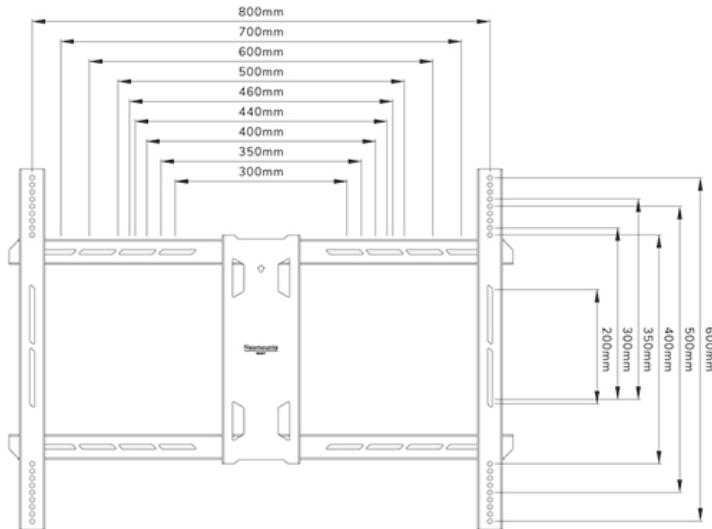

### Neomounts WL40S-950BL18 Voll bewegliche Schwerlast-Wandhalterung - 55-110" Bildschirm - max 125 kg - VESA 300x200-800x600 - T 8,2-70,3 cm - Nivellierung - inkl. Befestigungsschablone - schwarz

Die Neomounts WL40S-950BL18 ist eine vollbewegliche, hochbelastbare Wandhalterung für Flachbildschirme bis 110" mit einer maximalen Tragfähigkeit von 125 kg. Die vielseitige Neige- (20°) und Schwenkfunktion (90°) ermöglicht es Ihnen, den optimalen Betrachtungswinkel einzustellen. Für die perfekte Installation ist eine Höhenverstellung möglich.

Der WL40S-950BL18 hat eine Tiefe von 8,2-70 cm und ist für Bildschirme geeignet, die dem VESA-Lochbild 300x200 bis 800x600 mm entsprechen. Für extragroße VESA-Muster (800x600 bis 1200x900) ist das optionale VESA-Adapterset AWLS-950BL1 erhältlich.

WL40S-950BL18

NEOMOUNTS WL40S-950BL18 SCHWERLAST-  
WANDHALTERUNG 55-110" - VOLLE BEWEGUNG

Neomounts