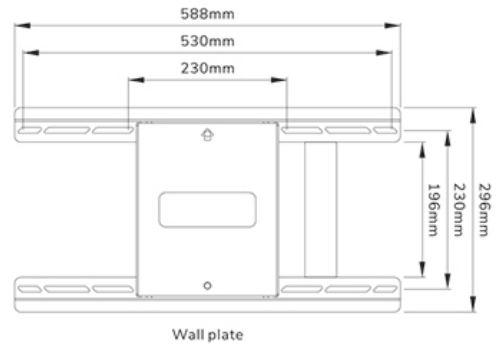

WL40S-950BL18

NEOMOUNTS WL40S-950BL18 SCHWERLAST-
WANDHALTERUNG 55-110" - VOLLE BEWEGUNG

Neomounts