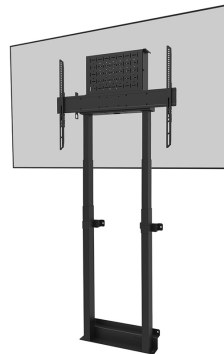

WL55-875BL1

NEOMOUNTS WL55-875BL1 TV-BODENSTÄNDER 55-100" - WAND - MOTORISIERT - TÜV

SPEZIFIKATIONEN

ALLGEMEIN

Min. Bildschirmgröße*	55
Max. Bildschirmgröße*	100
Max. Gewicht	110
Bildschirme	1
Abstand zur Wand	17,2 cm
VESA-Maximum	800x600 mm
VESA-Minimum	100x100 mm

FUNCTIE

Typ	Fixiert
Höhenverstellung	98-163 cm
Abschließbar	Abschließbar - Vorhängeschloss nicht enthalten
Höhe	196,5 cm
Breite	88,8 cm
Tiefe	17,2 cm
Anpassungstyp	Motorisiert

INFORMATIONEN

Serie	MOVE Lift
Farbe	Schwarz
Hauptmaterial	Stahl
Garantie	5 Jahre
Zertifizierung	CE TÜV

Neomounts

Neomounts

Neomounts MOVE Lift WL55-875BL1 TV-Bodenständer - 55-100" - Wand - max 110 kg - motorisiert H 98-163 cm (35mm/sek) - VESA 100x100-800x600 - abschließbar (exkl. Schloss) - TÜV-zertifiziert - Videobar-Kit optional verfügbar - schwarz

Die Neomounts WL55-875BL1 MOVE Lift ist eine Wandhalterung für Bildschirme bis zu 100" mit einer maximalen Gewichtskapazität von 110 kg. Die Halterung hat eine motorisierte Höhenverstellung von 65 cm (35 mm/Sekunde), wird mit einer Kabelfernbedienung bedient und verfügt über ein Anti-Kollisionssystem für zusätzliche Sicherheit. Ein abschließbares, belüftetes Hardwarefach mit Kabelöffnung ist im Lieferumfang enthalten und für die Installation optional.