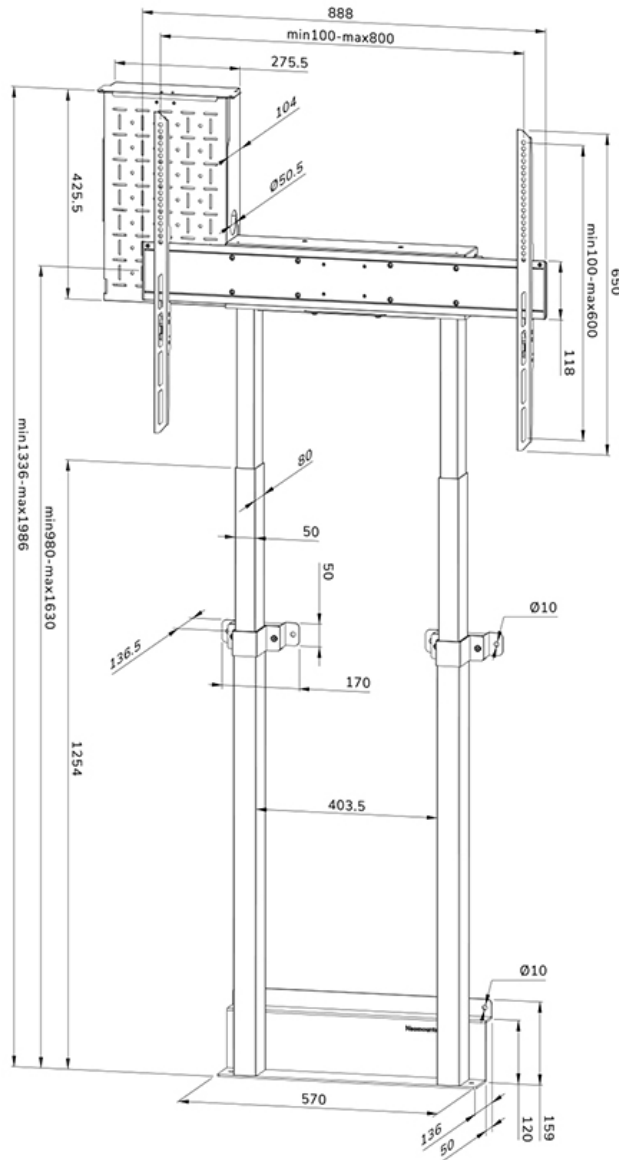

WL55-875BL1

NEOMOUNTS WL55-875BL1 TV-BODENSTÄNDER 55-100" - WAND - MOTORISIERT - TÜV

SPEZIFIKATIONEN

ALLGEMEIN

Min. Bildschirmgröße*	55
Max. Bildschirmgröße*	100
Max. Gewicht	110
Bildschirme	1
Abstand zur Wand	17,2 cm
VESA-Maximum	800x600 mm
VESA-Minimum	100x100 mm

FUNCTIE

Typ	Fixiert
Höhenverstellung	98-163 cm
Abschließbar	Abschließbar - Vorhängeschloss nicht enthalten
Höhe	196,5 cm
Breite	88,8 cm
Tiefe	17,2 cm
Anpassungstyp	Motorisiert

INFORMATIONEN

Serie	MOVE Lift
Farbe	Schwarz
Hauptmaterial	Stahl
Garantie	5 Jahre
Zertifizierung	CE TÜV

*Bitte beachten: Die angegebenen Zollgrößen sind nur ein Anhaltspunkt, kombiniert mit dem Gewicht und den VESA-Größen. Das maximale Gewicht und die VESA-Größe sind absolute Beschränkungen für die Produkte und sollten nicht überschritten werden.

Neomounts

Neomounts

Neomounts MOVE Lift WL55-875BL1 TV-Bodenständer - 55-100" - Wand - max 110 kg - motorisiert H 98-163 cm (35mm/sek) - VESA 100x100-800x600 - abschließbar (exkl. Schloss) - TÜV-zertifiziert - Videobar-Kit optional verfügbar - schwarz

Die Neomounts WL55-875BL1 MOVE Lift ist eine Wandhalterung für Bildschirme bis zu 100" mit einer maximalen Gewichtskapazität von 110 kg. Die Halterung hat eine motorisierte Höhenverstellung von 65 cm (35 mm/Sekunde), wird mit einer Kabelfernbedienung bedient und verfügt über ein Anti-Kollisionssystem für zusätzliche Sicherheit. Ein abschließbares, belüftetes Hardwarefach mit Kabelöffnung ist im Lieferumfang enthalten und für die Installation optional.

Die Bodenplatte der Halterung mit Platz für Bodenleisten gewährleistet eine solide und sichere Installation. Der mitgelieferte Kabelkanal, optional zur Installation, verdeckt und führt die Kabel von der Wandhalterung zum Bildschirm.

Die MOVE Lift Wandhalterung ist teilweise vormontiert verpackt, um eine schnelle und einfache Installation zu gewährleisten und kann mit einem Vorhängeschloss (nicht im Lieferumfang enthalten) verschlossen werden. Darüber hinaus ist die WL55-875BL1 kompakt verpackt, um Transport und Lagerung zu optimieren.

Das optional erhältliche AFL-875BL1 Videobar- & Multimedia-Kit ermöglicht die Installation einer separaten Kameraablage und einer Ablage für Multimedia-Geräte am Wagen. Im Kit enthalten ist ein Adapter für die Logitech Rally Bar (Mini). Die Multimedia-Ablage ist außerdem für die Installation von u.a. Logitech Tap geeignet.

Die universellen Video Bar & Multimedia Kits AFL-875BL1 und AV1-875BL sind optional erhältlich und ermöglichen die Installation einer separaten Kamera- und einem Multimediatablets auf dem Wagen. In den Kits ist jeweils ein Adapter für die Logitech Rally Bar (Mini) bzw. Bose Professional VB-S/VB1 enthalten. Für die MOVE Lift Serie ist auch diverses weiteres Zubehör erhältlich, wie z.B. der Dual Screen Adapter ADM-875BL2 oder die praktische Bodenplatte AFP-875BL.

WL55-875BL1

NEOMOUNTS WL55-875BL1 TV-BODENSTÄNDER 55-100" - WAND - MOTORISIERT - TÜV

Neomounts

Measuring unit: mm