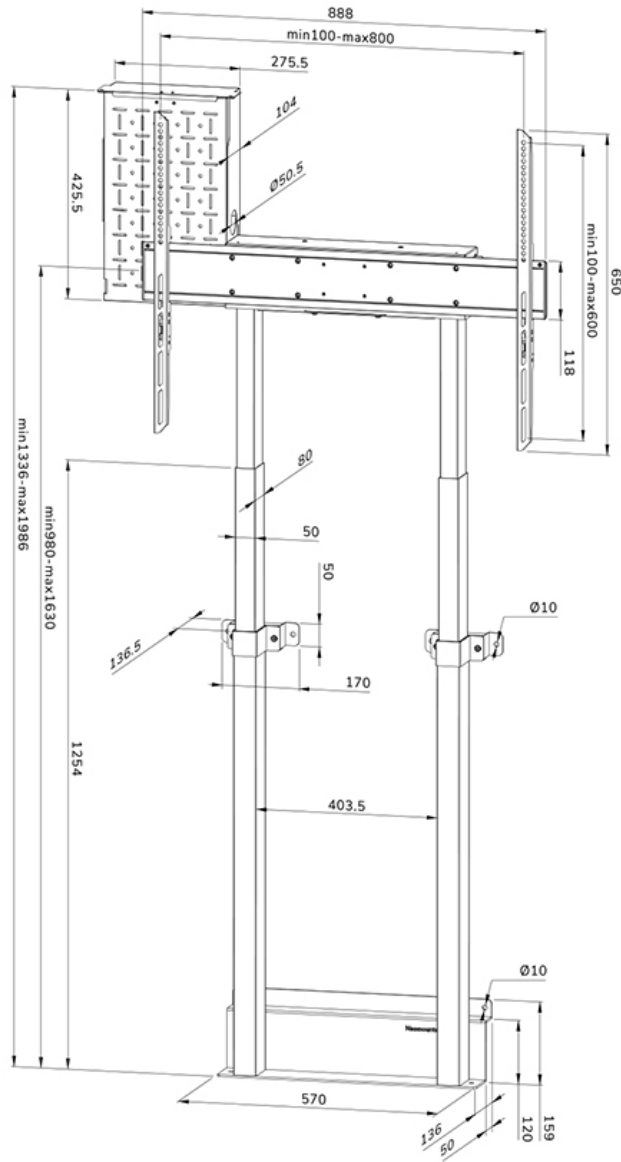

WL55-875WH1

NEOMOUNTS WL55-875WH1 TV-BODENSTÄNDER 55-100" - WAND - MOTORISIERT - TÜV

SPEZIFIKATIONEN

ALLGEMEIN

Min. Bildschirmgröße*	55
Max. Bildschirmgröße*	100
Max. Gewicht	110
Bildschirme	1
Abstand zur Wand	17,2 cm
VESA-Maximum	800x600 mm
VESA-Minimum	100x100 mm

FUNCTIE

Typ	Fixiert
Höhenverstellung	98-163 cm
Abschließbar	Abschließbar - Vorhängeschloss nicht enthalten
Höhe	196,5 cm
Breite	88,8 cm
Tiefe	17,2 cm
Anpassungstyp	Motorisiert

INFORMATIONEN

Serie	MOVE Lift
Farbe	Weiß
Hauptmaterial	Stahl
Garantie	5 Jahre
Zertifizierung	CE TÜV

*Bitte beachten: Die angegebenen Zollgrößen sind nur ein Anhaltspunkt, kombiniert mit dem Gewicht und den VESA-Größen. Das maximale Gewicht und die VESA-Größe sind absolute Beschränkungen für die Produkte und sollten nicht überschritten werden.

Neomounts

Neomounts

Neomounts MOVE Lift WL55-875WH1 TV-Bodenständer - 55-100" - Wand - max 110 kg - motorisiert H 98-163 cm (35mm/sek) - VESA 100x100-800x600 - abschließbar (exkl. Schloss) - TÜV-zertifiziert - Videobar-Kit optional verfügbar - weiß

Die Neomounts WL55-875WH1 MOVE Lift ist eine Wandhalterung für Bildschirme bis zu 100" mit einer maximalen Gewichtskapazität von 110 kg. Die Halterung hat eine motorisierte Höhenverstellung von 65 cm (35 mm/Sekunde), wird mit einer Kabelfernbedienung bedient und verfügt über ein Anti-Kollisionssystem für zusätzliche Sicherheit. Ein abschließbares, belüftetes Hardwarefach mit Kabelöffnung ist im Lieferumfang enthalten und für die Installation optional.

Die Bodenplatte der Halterung mit Platz für Bodenleisten gewährleistet eine solide und sichere Installation. Der mitgelieferte Kabelkanal, optional zur Installation, verdeckt und führt die Kabel von der Wandhalterung zum Bildschirm.

Die MOVE Lift Wandhalterung ist teilweise vormontiert verpackt, um eine schnelle und einfache Installation zu gewährleisten und kann mit einem Vorhängeschloss (nicht im Lieferumfang enthalten) verschlossen werden. Darüber hinaus ist die WL55-875WH1 kompakt verpackt, um Transport und Lagerung zu optimieren.

Das optional erhältliche AFL-875WH1 Videobar- & Multimedia-Kit ermöglicht die Installation einer separaten Kameraablage und einer Ablage für Multimedia-Geräte am Wagen. Im Kit enthalten ist ein Adapter für die Logitech Rally Bar (Mini). Die Multimedia-Ablage ist außerdem für die Installation von u.a. Logitech Tap geeignet.

Die universellen Video Bar & Multimedia Kits AFL-875WH1 und AV1-875BL sind optional erhältlich und ermöglichen die Installation einer separaten Kamera- und einem Multimediatablets auf dem Wagen. In den Kits ist jeweils ein Adapter für die Logitech Rally Bar (Mini) bzw. Bose Professional VB-S/VB1 enthalten. Für die MOVE Lift Serie ist auch diverses weiteres Zubehör erhältlich, wie z.B. der Dual Screen Adapter ADM-875BL2 oder die praktische Bodenplatte AFP-875BL.

WL55-875WH1

NEOMOUNTS WL55-875WH1 TV-BODENSTÄNDER 55-100" - WAND - MOTORISIERT - TÜV

Neomounts

Measuring unit: mm