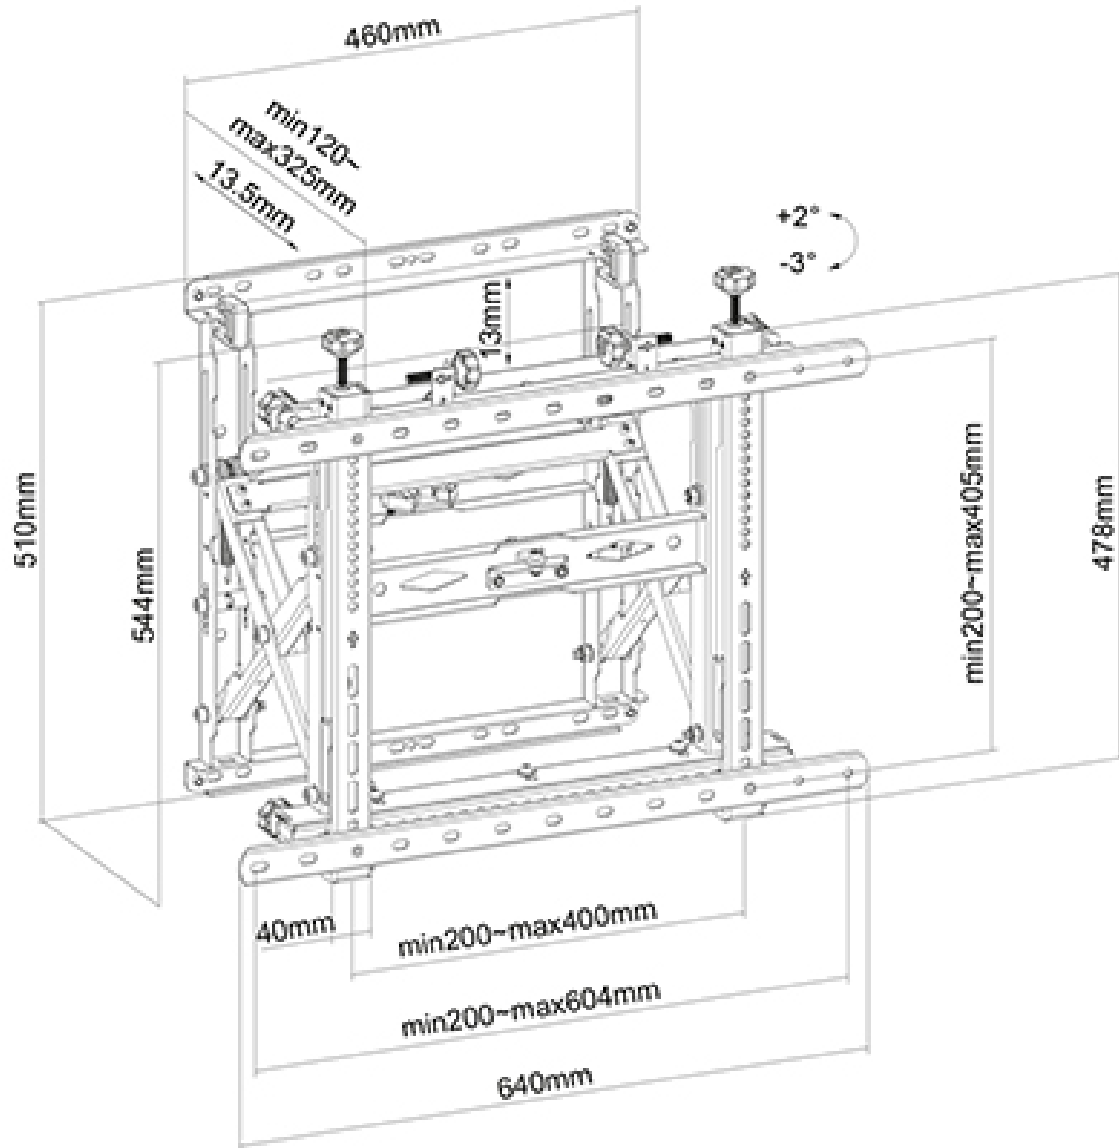

WL95-900BL16

SPEZIFIKATIONEN

*Bitte beachten: Die angegebenen Zollgrößen sind nur ein Anhaltspunkt, kombiniert mit dem Gewicht und den VESA-Größen. Das maximale Gewicht und die VESA-Größe sind absolute Beschränkungen für die Produkte und sollten nicht überschritten werden.

Neomounts

Neomounts

WL95-900BL16

Neomounts

Measuring unit: mm